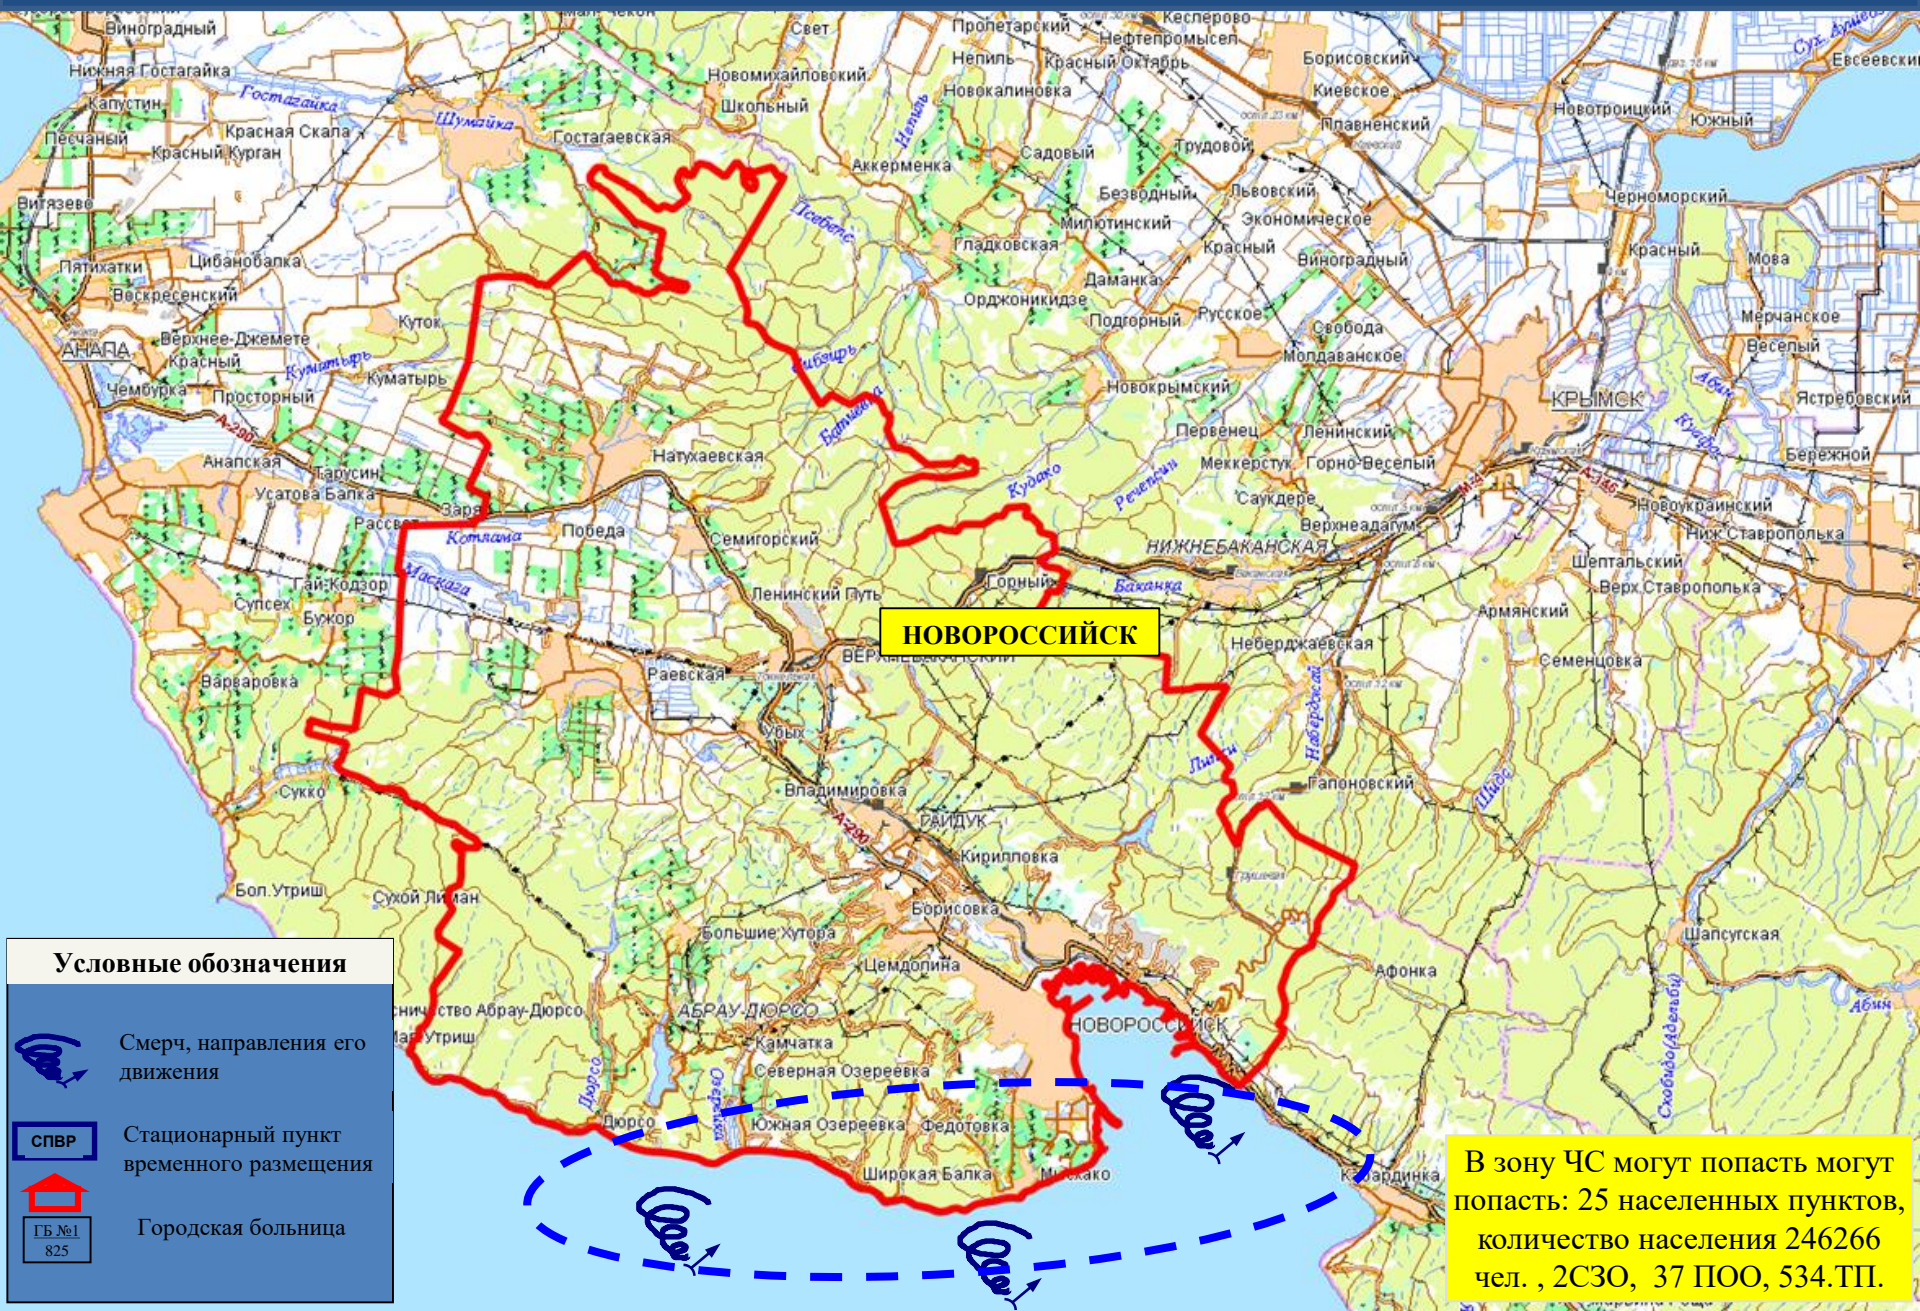

# РИСКИ ВОЗНИКНОВЕНИЯ ЧС В РЕЗУЛЬТАТЕ ВОЗНИКНОВЕНИЯ СМЕРЧЕЙ НА ТЕРРИТОРИИ КРАСНОДАРСКОГО КРАЯ

СКОЕ МОРЕ

# РИСКИ ВОЗНИКНОВЕНИЯ ЧС В РЕЗУЛЬТАТЕ ВОЗНИКНОВЕНИЯ СМЕРЧЕЙ НА ТЕРРИТОРИИ МО Г. АНАПА, КРАСНОДАРСКОГО КРАЯ

# РИСКИ ВОЗНИКНОВЕНИЯ ЧС В РЕЗУЛЬТАТЕ ВОЗНИКНОВЕНИЯ СМЕРЧЕЙ НА ТЕРРИТОРИИ МО Г. ГЕЛЕНДЖИК, КРАСНОДАРСКОГО КРАЯ

# РИСКИ ВОЗНИКНОВЕНИЯ ЧС В РЕЗУЛЬТАТЕ ВОЗНИКНОВЕНИЯ СМЕРЧЕЙ НА ТЕРРИТОРИИ МО Г. ТУАПСЕ, КРАСНОДАРСКОГО КРАЯ