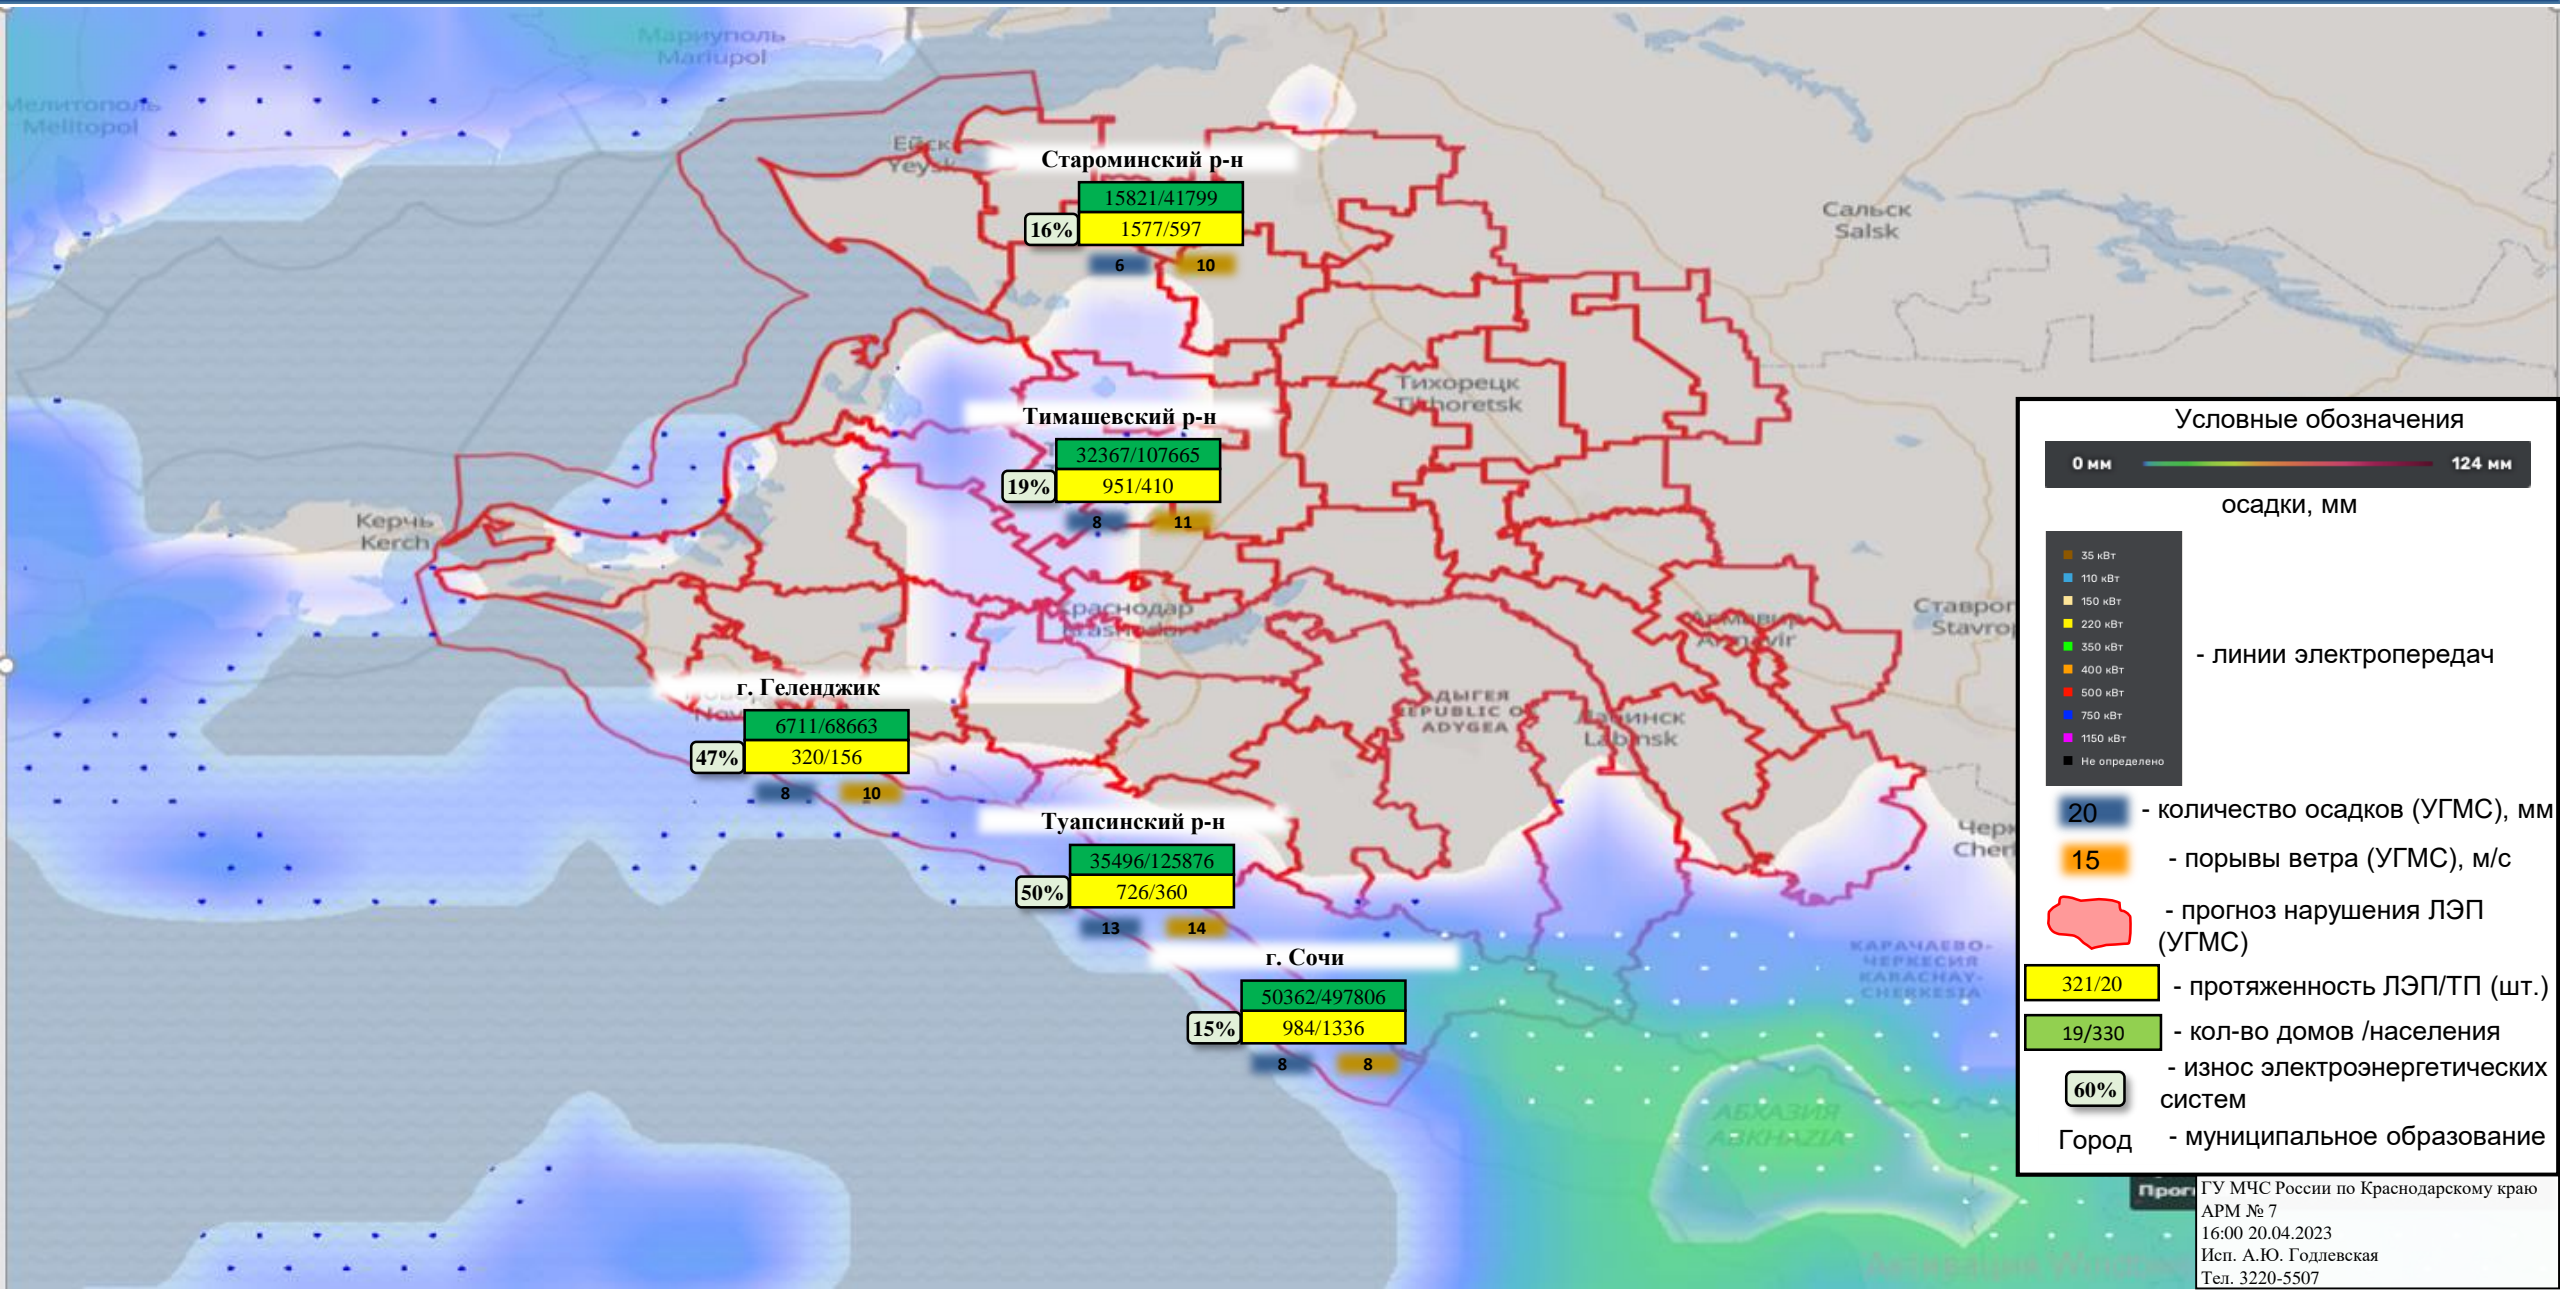

ИНФОРМАЦИОННЫЕ МАТЕРИАЛЫ ПО ОСАДКАМ И ПОРЫВАМ ВЕТРА НА ТЕРРИТОРИИ КРАСНОДАРСКОГО КРАЯ (РИСК НАРУШЕНИЯ ЭЛЕКТРОСНАБЖЕНИЯ НА 21.04.2023)

Условные обозначения

0 мм — 124 мм
осадки, мм

- 35 м/с
- 110 м/с
- 150 м/с
- 220 м/с
- 350 м/с
- 400 м/с
- 500 м/с
- 750 м/с
- 1150 м/с
- Не определено

- линии электропередач

20 - количество осадков (УГМС), мм

15 - порывы ветра (УГМС), м/с

- прогноз нарушения ЛЭП (УГМС)

321/20 - протяженность ЛЭП/ТП (шт.)

19/330 - кол-во домов /населения

60% - износ электроэнергетических систем

Город - муниципальное образование