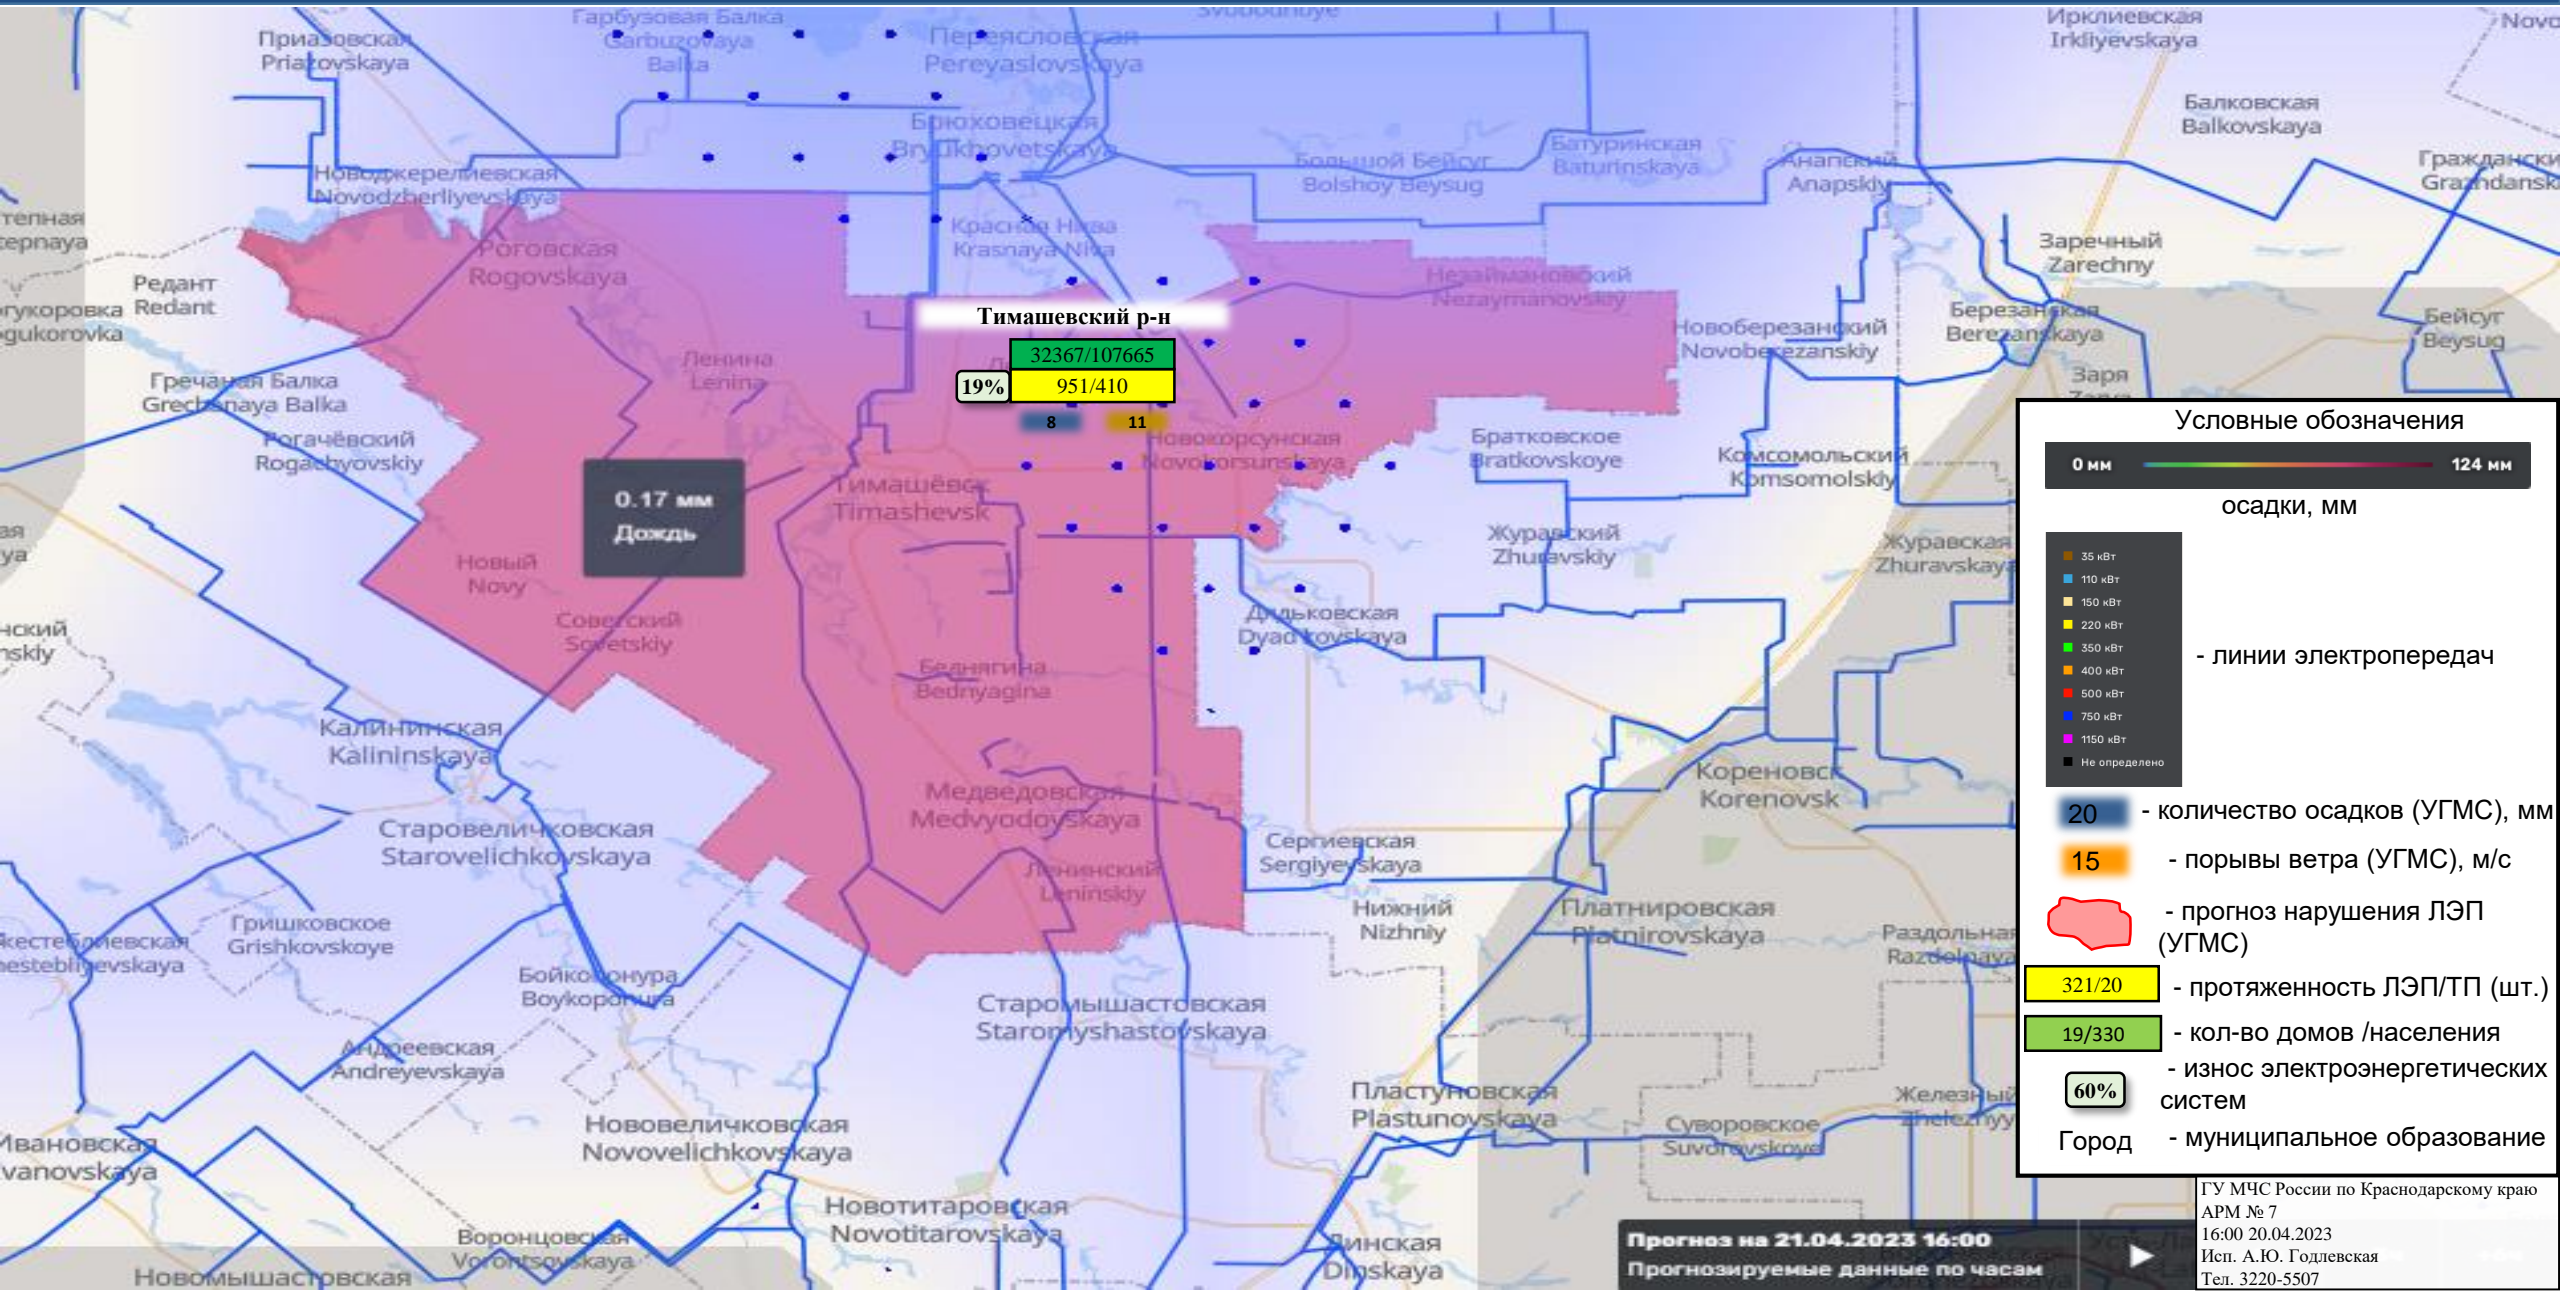

ИНФОРМАЦИОННЫЕ МАТЕРИАЛЫ ПО ОСАДКАМ И ПОРЫВАМ ВЕТРА НА ТЕРРИТОРИИ КРАСНОДАРСКОГО КРАЯ (РИСК НАРУШЕНИЯ ЭЛЕКТРОСНАБЖЕНИЯ НА 21.04.2023)