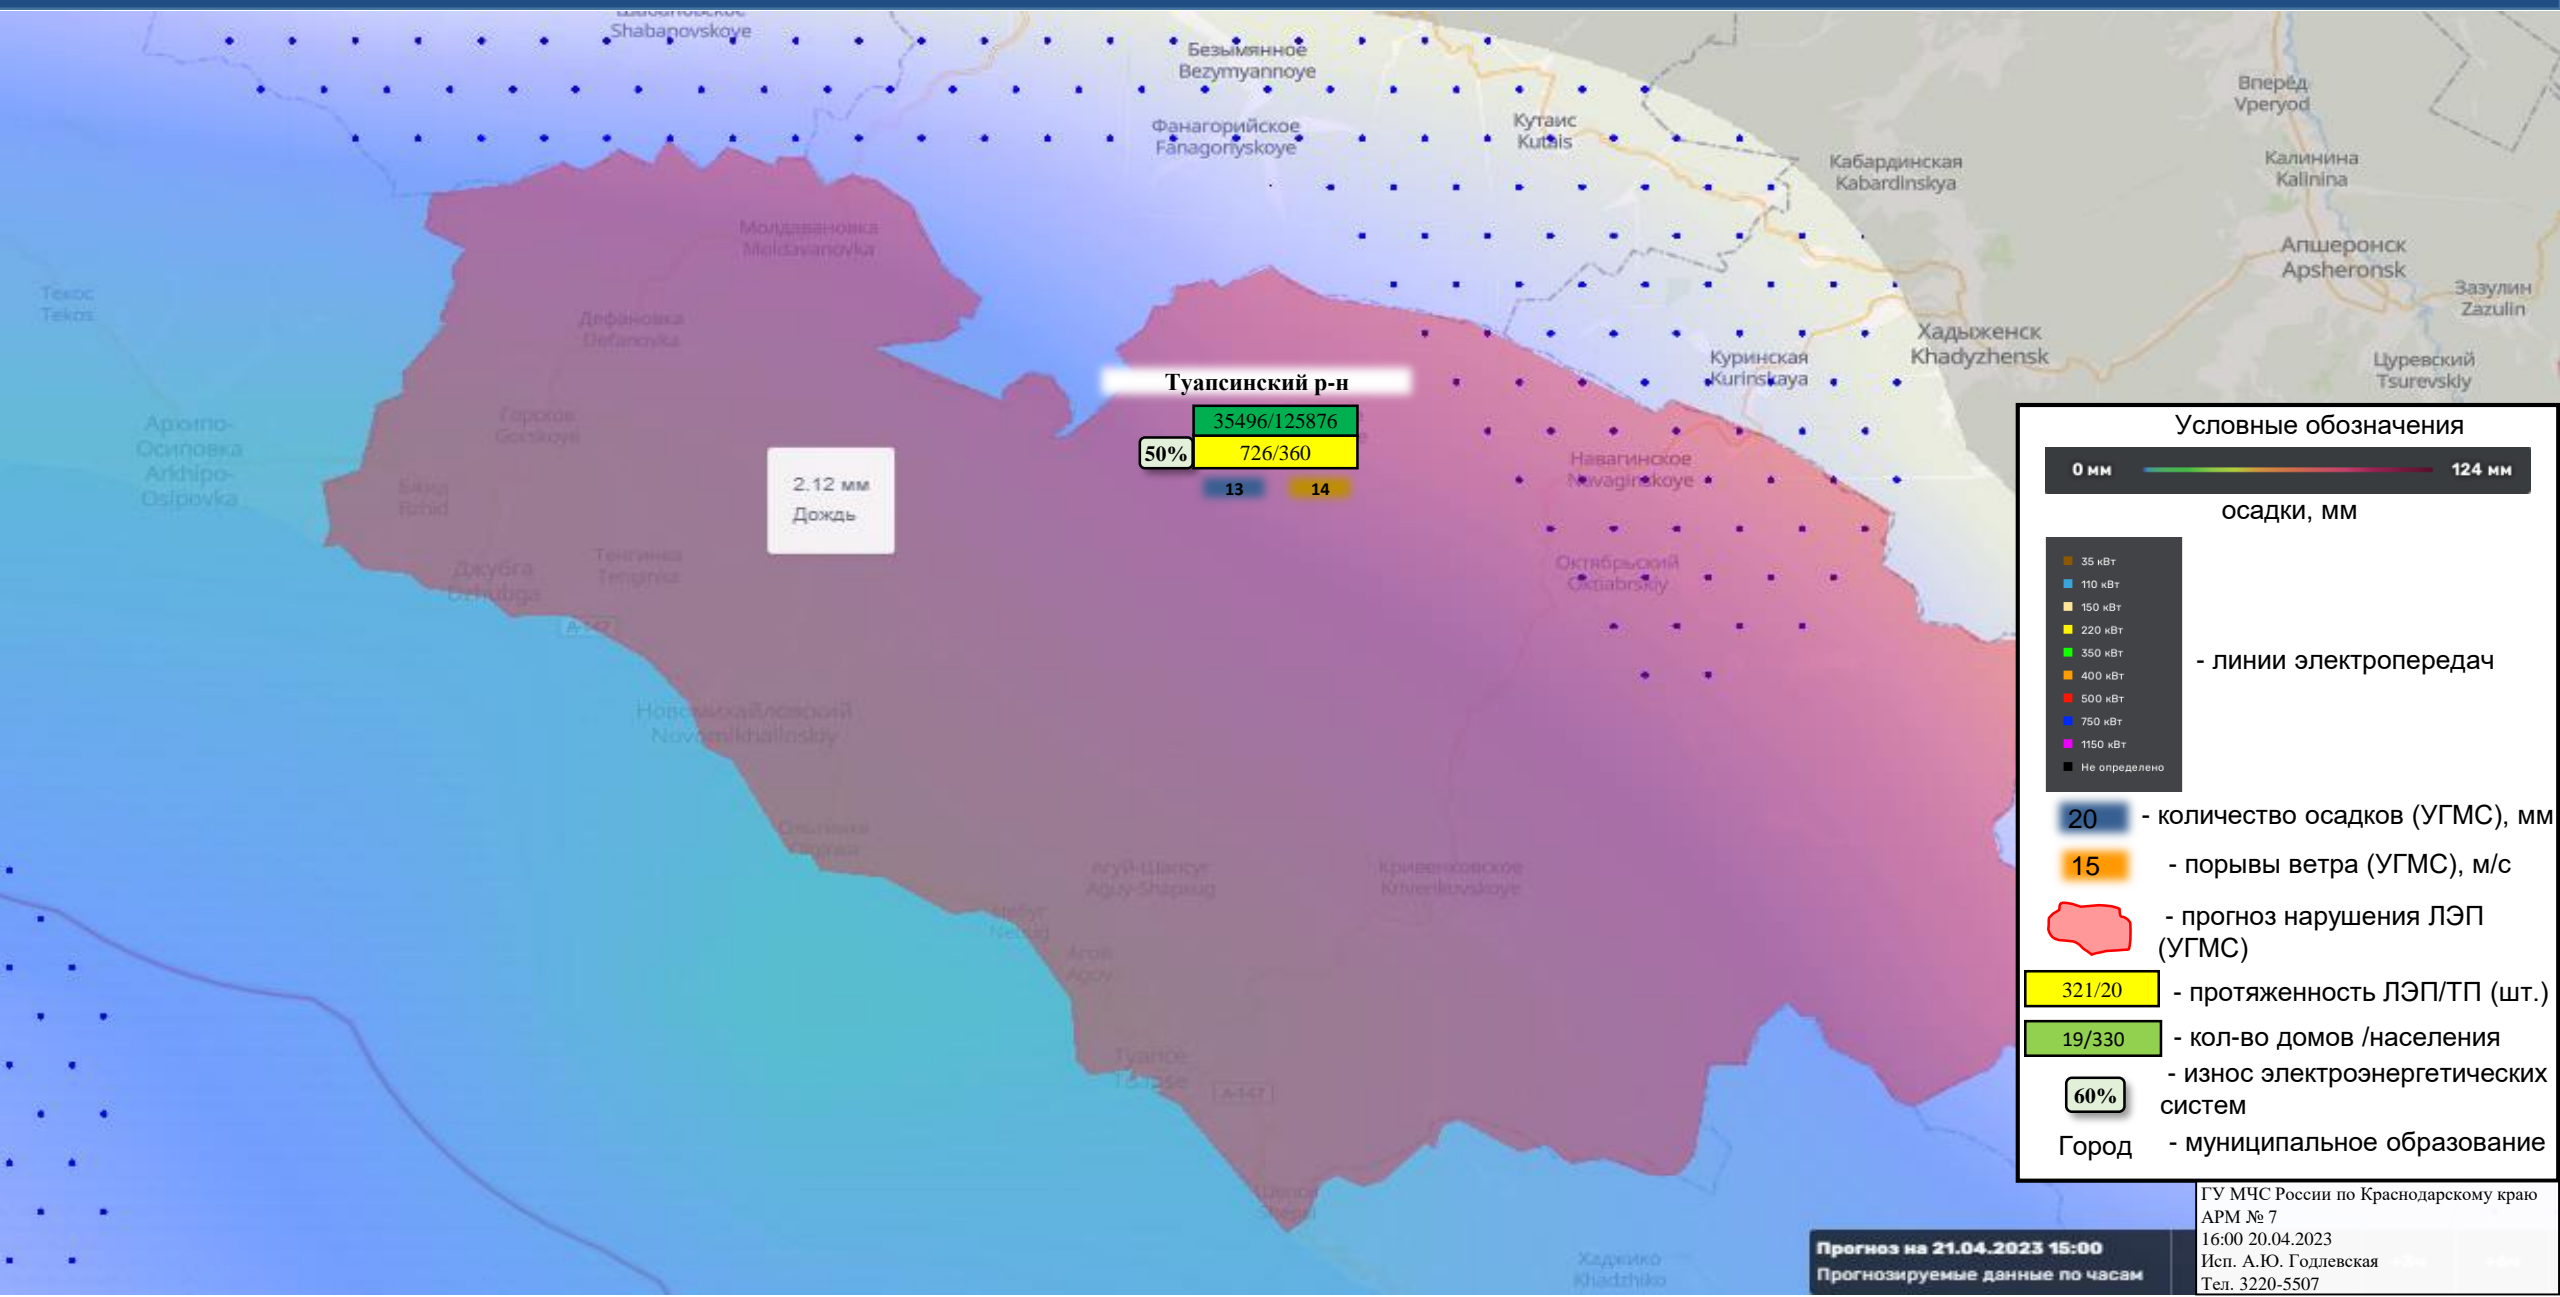

ИНФОРМАЦИОННЫЕ МАТЕРИАЛЫ ПО ОСАДКАМ И ПОРЫВАМ ВЕТРА НА ТЕРРИТОРИИ КРАСНОДАРСКОГО КРАЯ (РИСК НАРУШЕНИЯ ЭЛЕКТРОСНАБЖЕНИЯ НА 21.04.2023)

Туапсинский р-н

35496/125876

50% 726/360

13 14

2.12 мм
Дождь

Прогноз на 21.04.2023 15:00
Прогнозируемые данные по часам

ГУ МЧС России по Краснодарскому краю
АРМ № 7
16:00 20.04.2023
Исп. А.Ю. Годлевская
Тел. 3220-5507