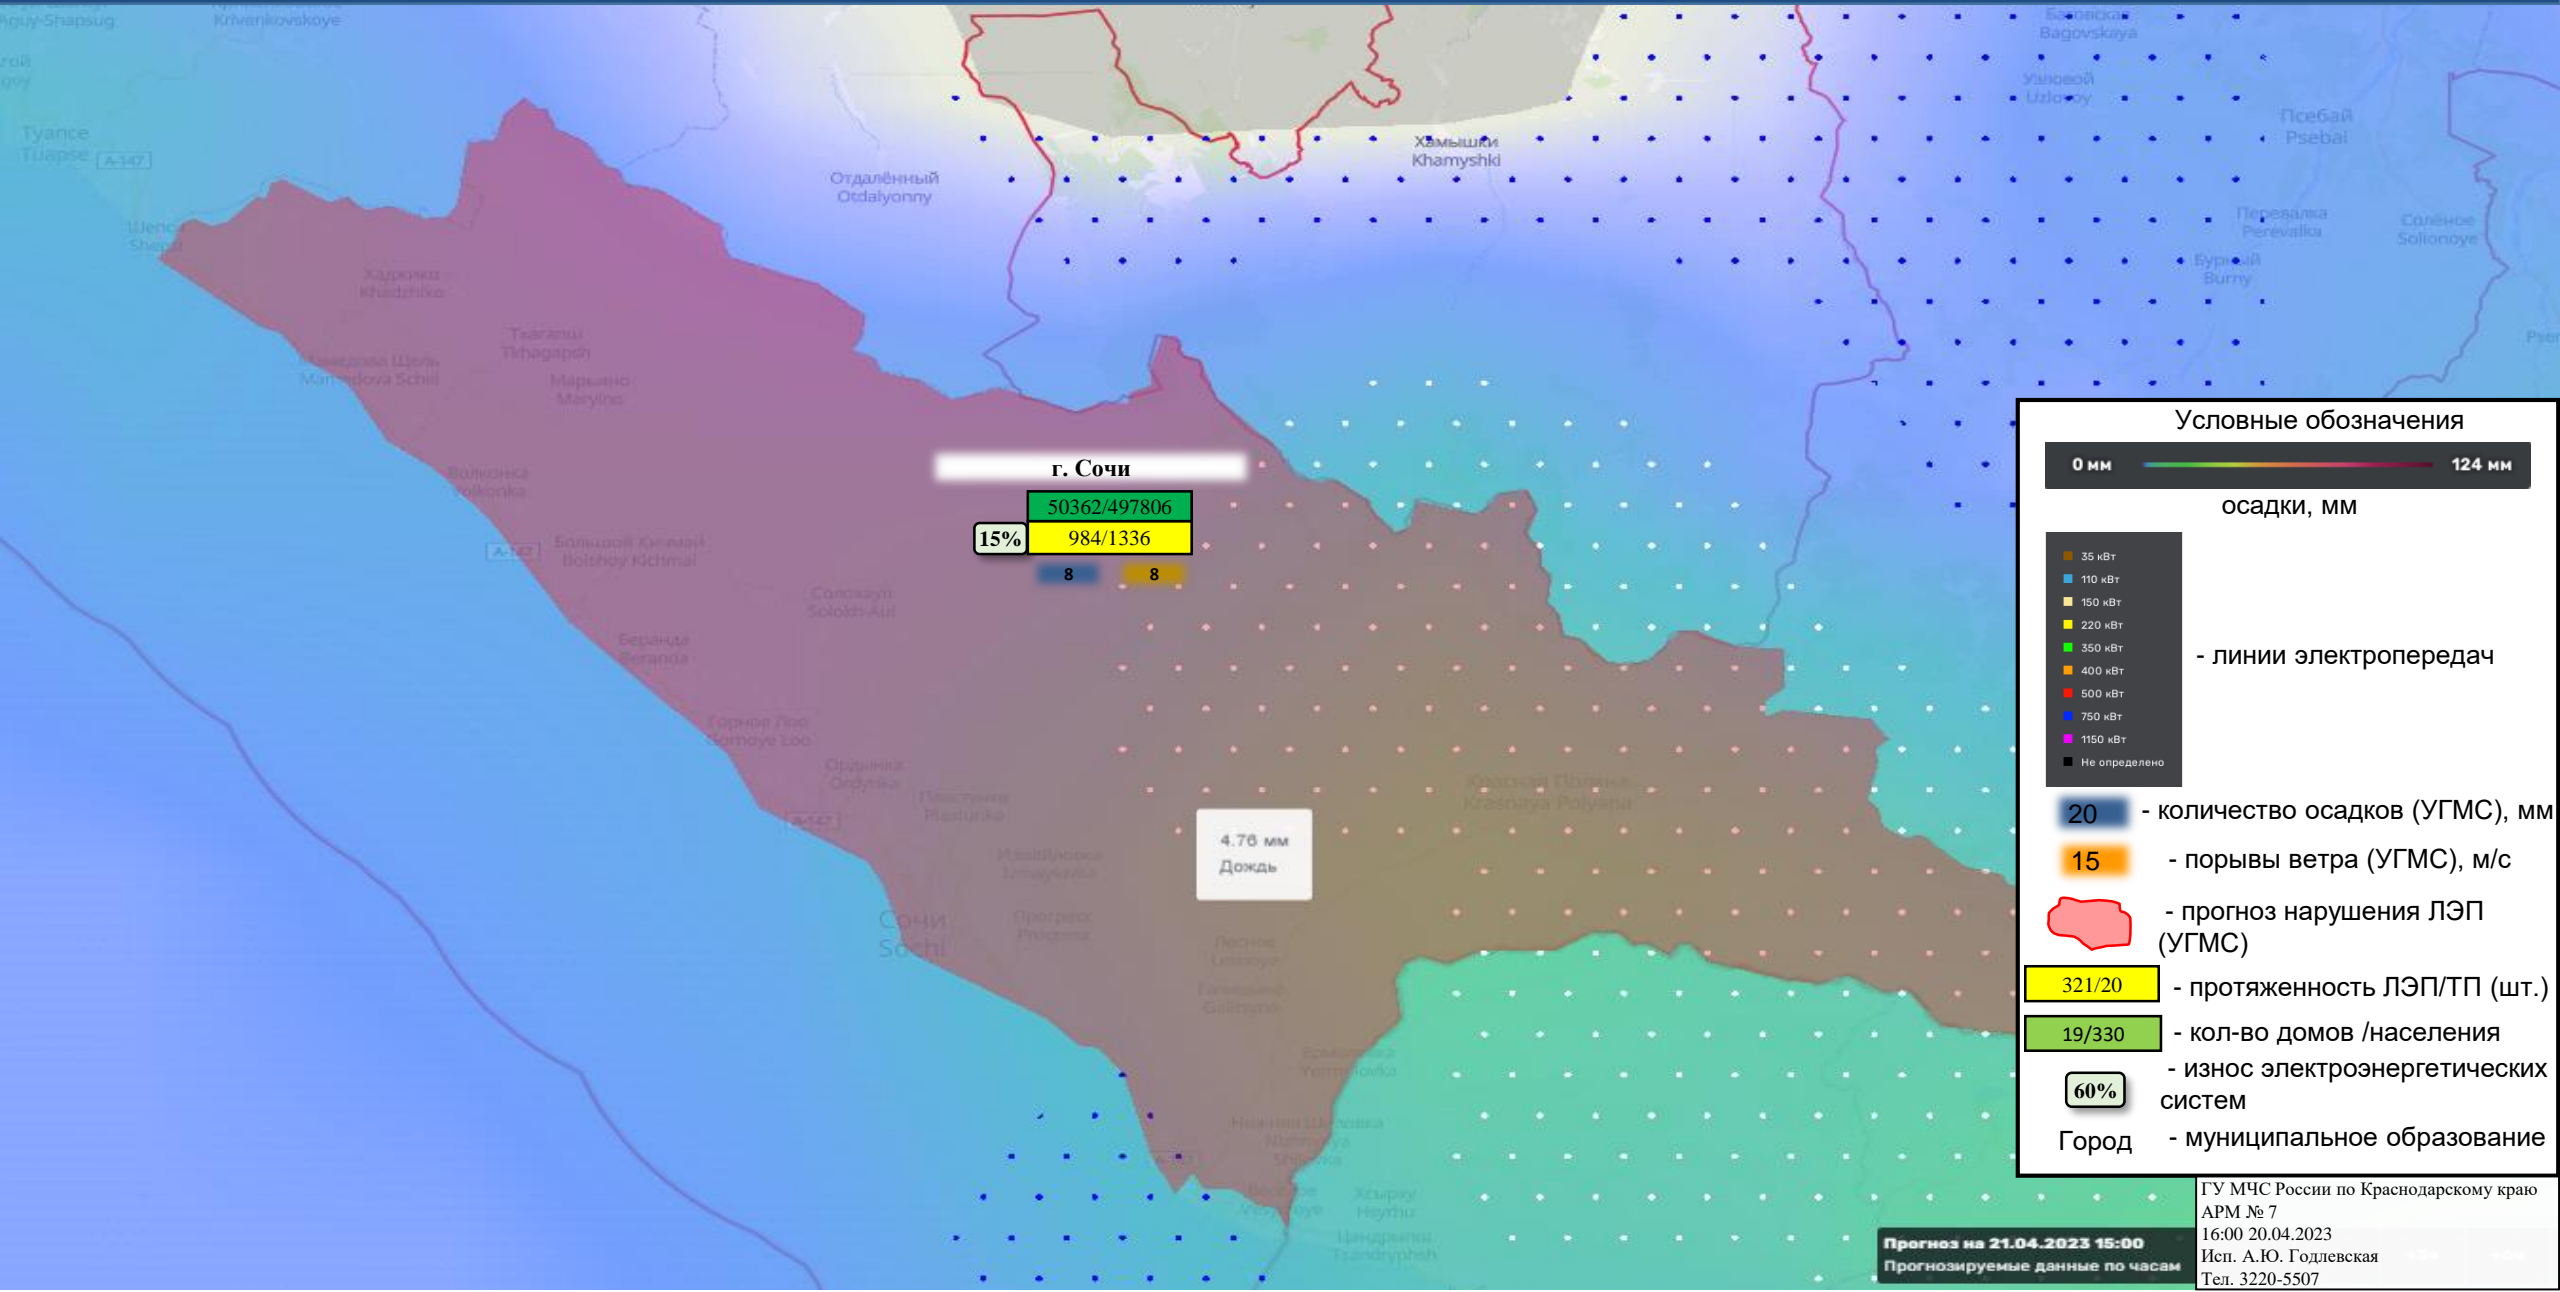

ИНФОРМАЦИОННЫЕ МАТЕРИАЛЫ ПО ОСАДКАМ И ПОРЫВАМ ВЕТРА НА ТЕРРИТОРИИ КРАСНОДАРСКОГО КРАЯ (РИСК НАРУШЕНИЯ ЭЛЕКТРОСНАБЖЕНИЯ НА 21.04.2023)