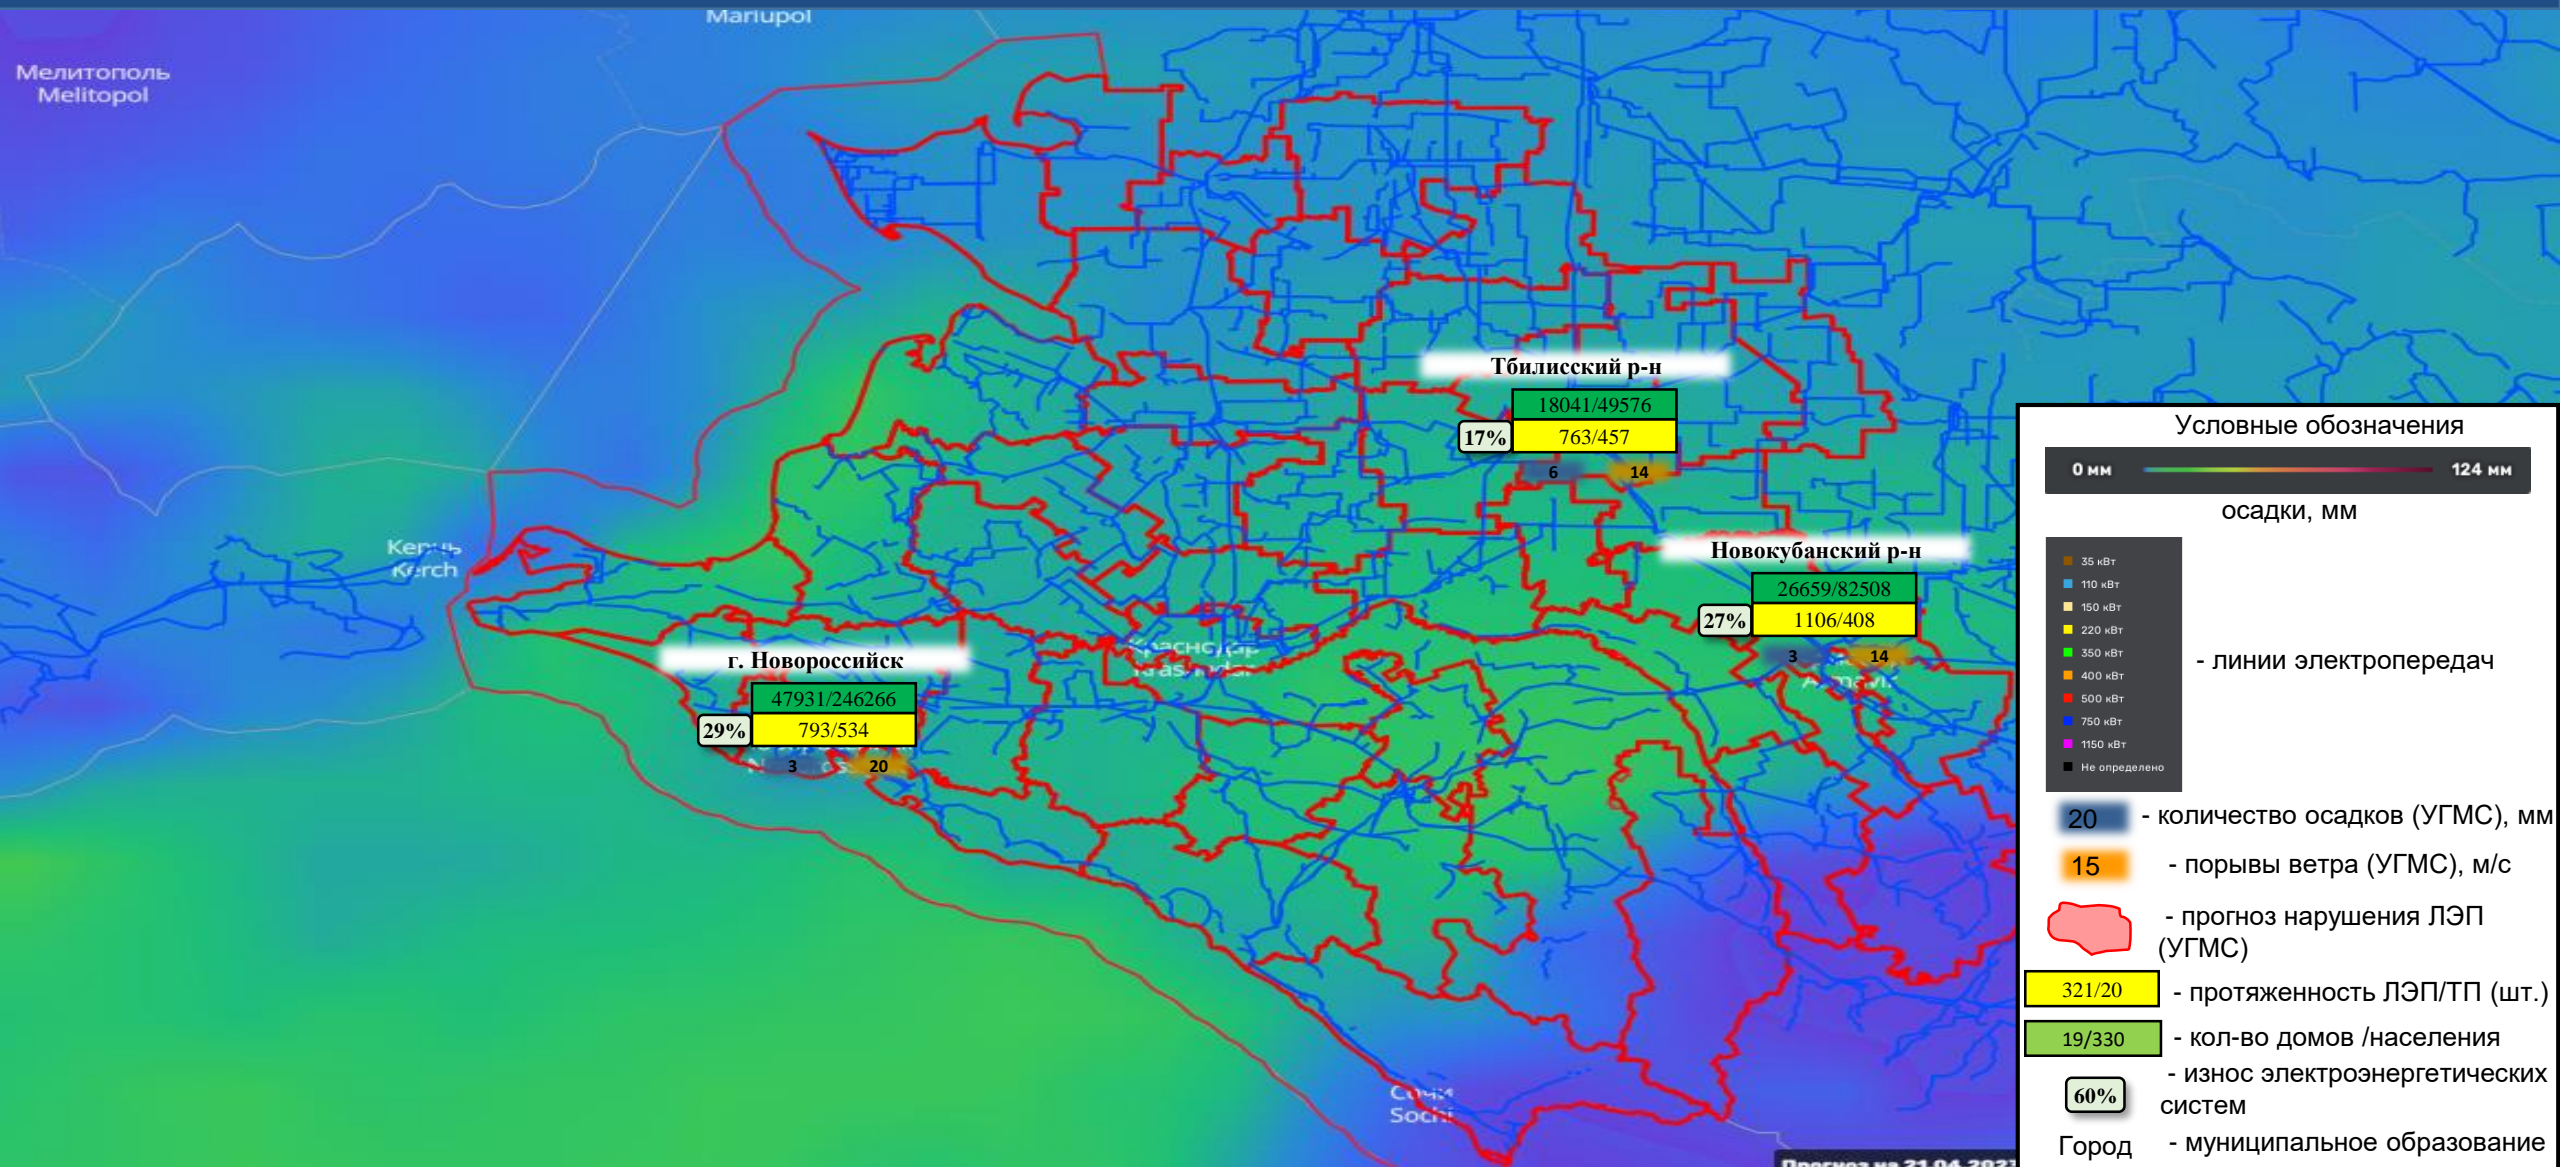

ИНФОРМАЦИОННЫЕ МАТЕРИАЛЫ ПО ОСАДКАМ И ПОРЫВАМ ВЕТРА НА ТЕРРИТОРИИ КРАСНОДАРСКОГО КРАЯ (РИСК НАРУШЕНИЯ ЭЛЕКТРОСНАБЖЕНИЯ НА 21.04.2023)

Мелитополь

Мелитополь
Melitopol

Керчь
Kerch

г. Новороссийск

47931/246266
29% 793/534

Тбилисский р-н

18041/49576
17% 763/457

Новокубанский р-н

26659/82508
27% 1106/408

Сочи
Sochi

Прогноз на 21.04.2023
Прогнозируемые данные по часам

Абхазия
Abkhazia

ГУ МЧС России по Краснодарскому краю
АРМ № 7
16:00 20.04.2023
Исп. А.Ю. Годлевская
Тел. 3220-5507