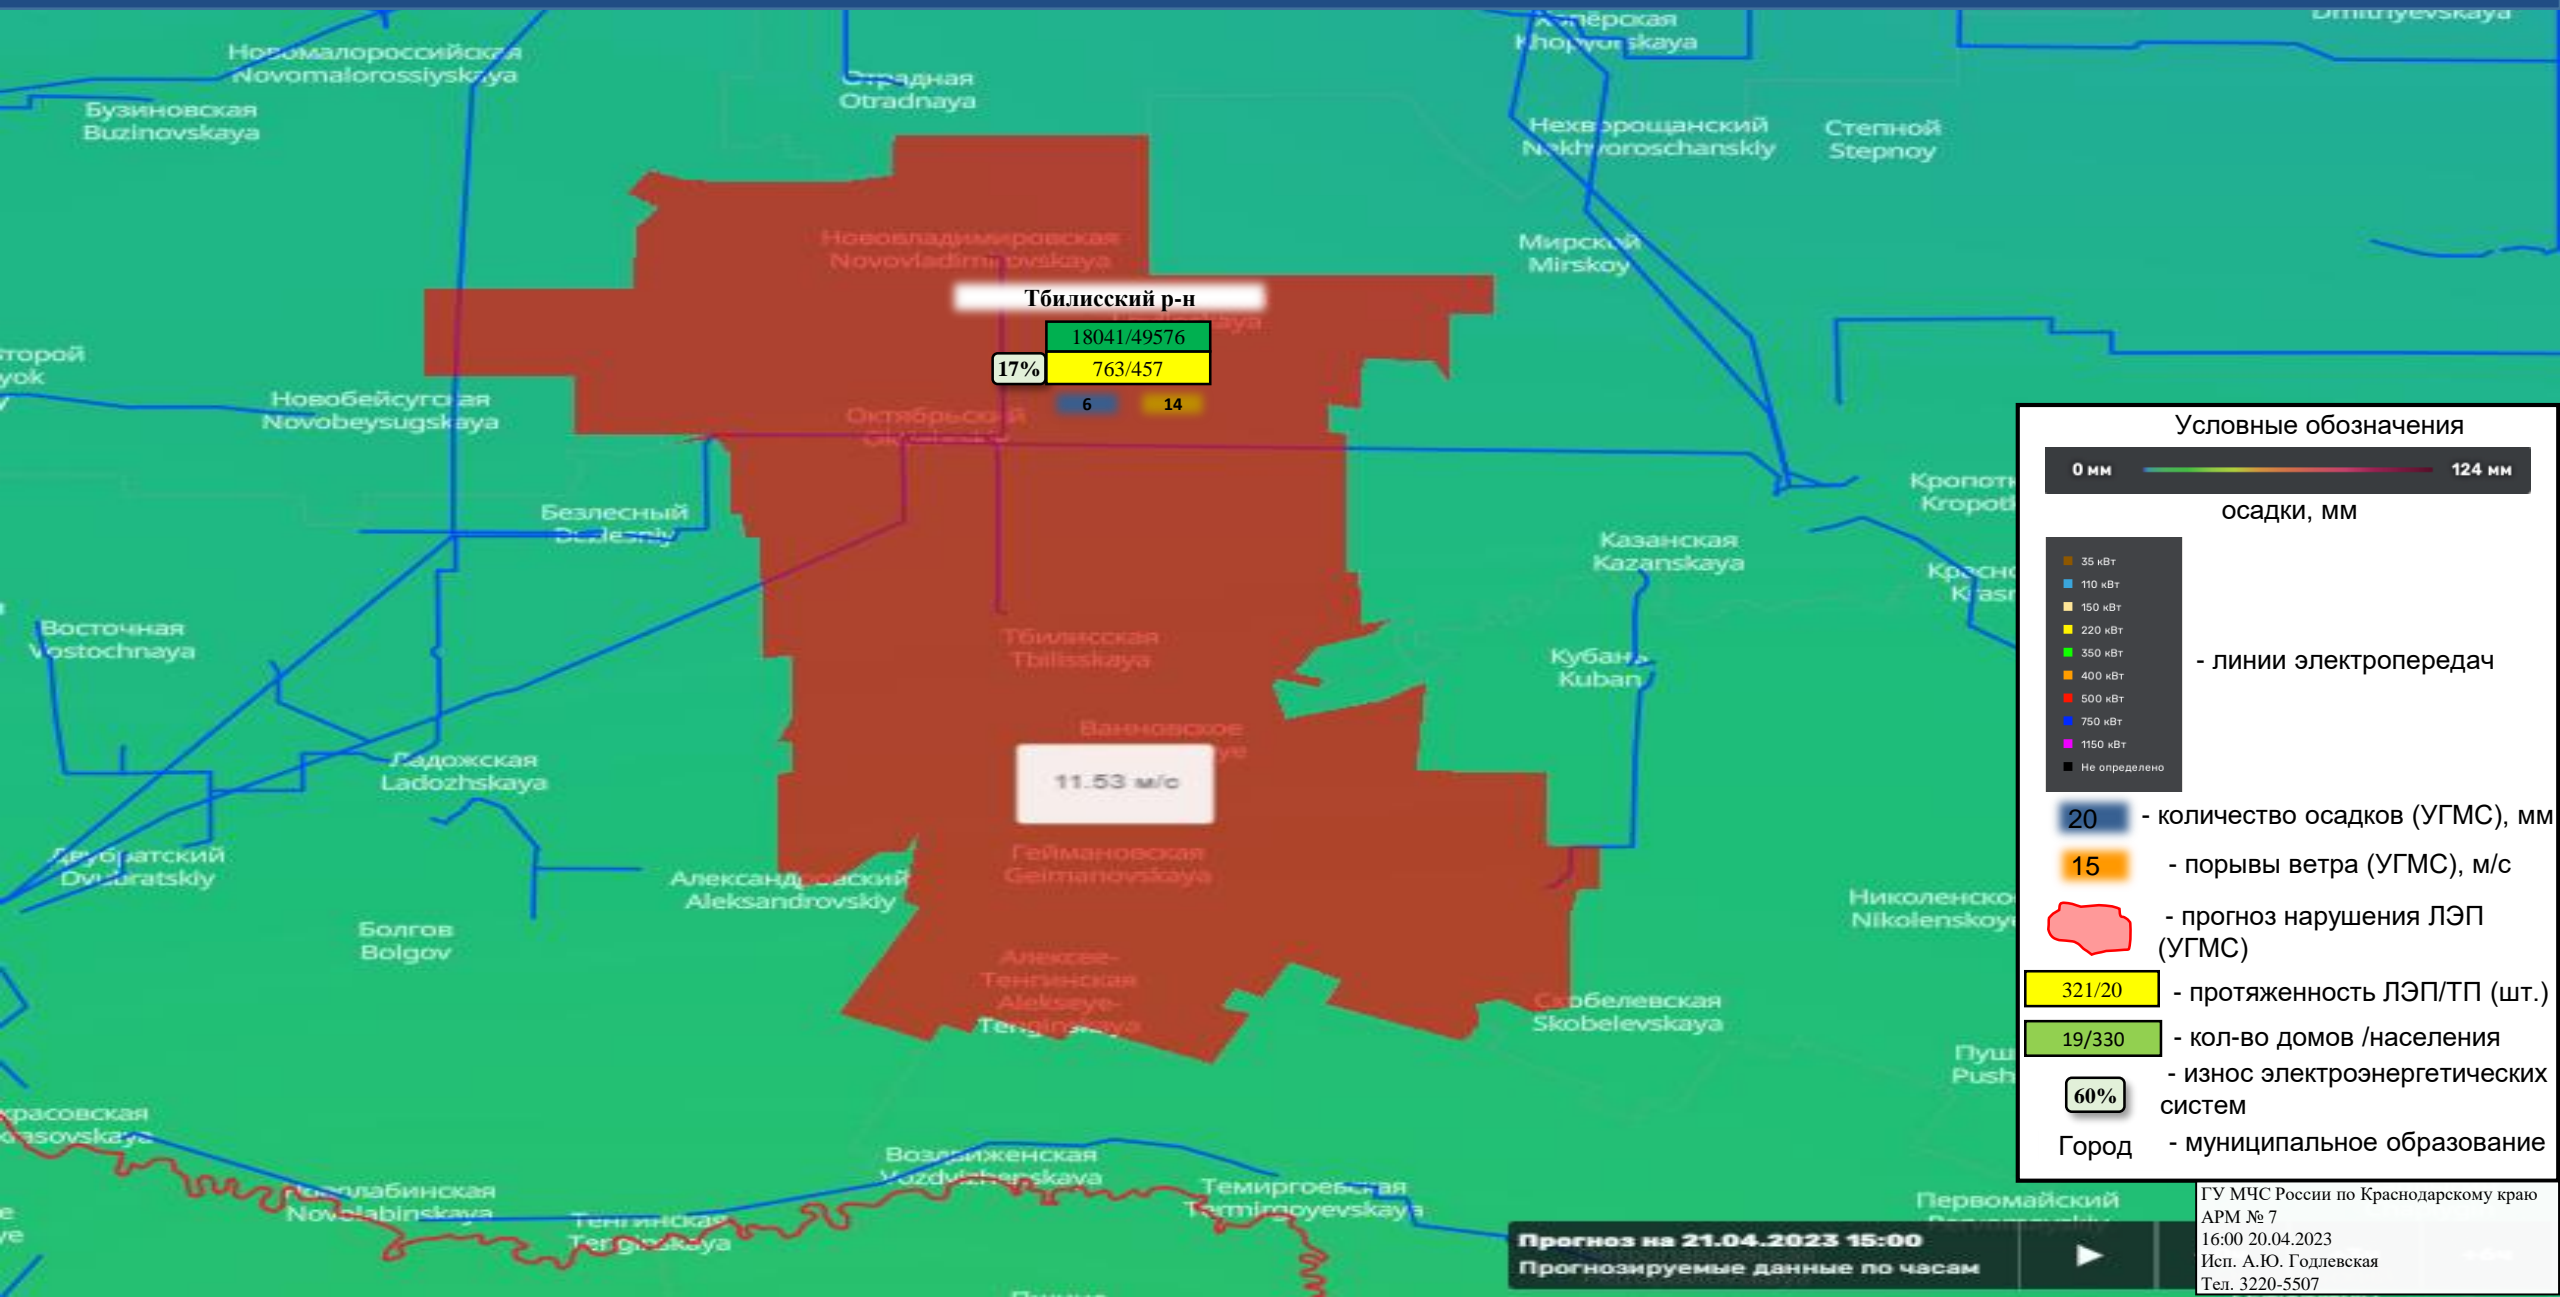

ИНФОРМАЦИОННЫЕ МАТЕРИАЛЫ ПО ОСАДКАМ И ПОРЫВАМ ВЕТРА НА ТЕРРИТОРИИ КРАСНОДАРСКОГО КРАЯ (РИСК НАРУШЕНИЯ ЭЛЕКТРОСНАБЖЕНИЯ НА 21.04.2023)