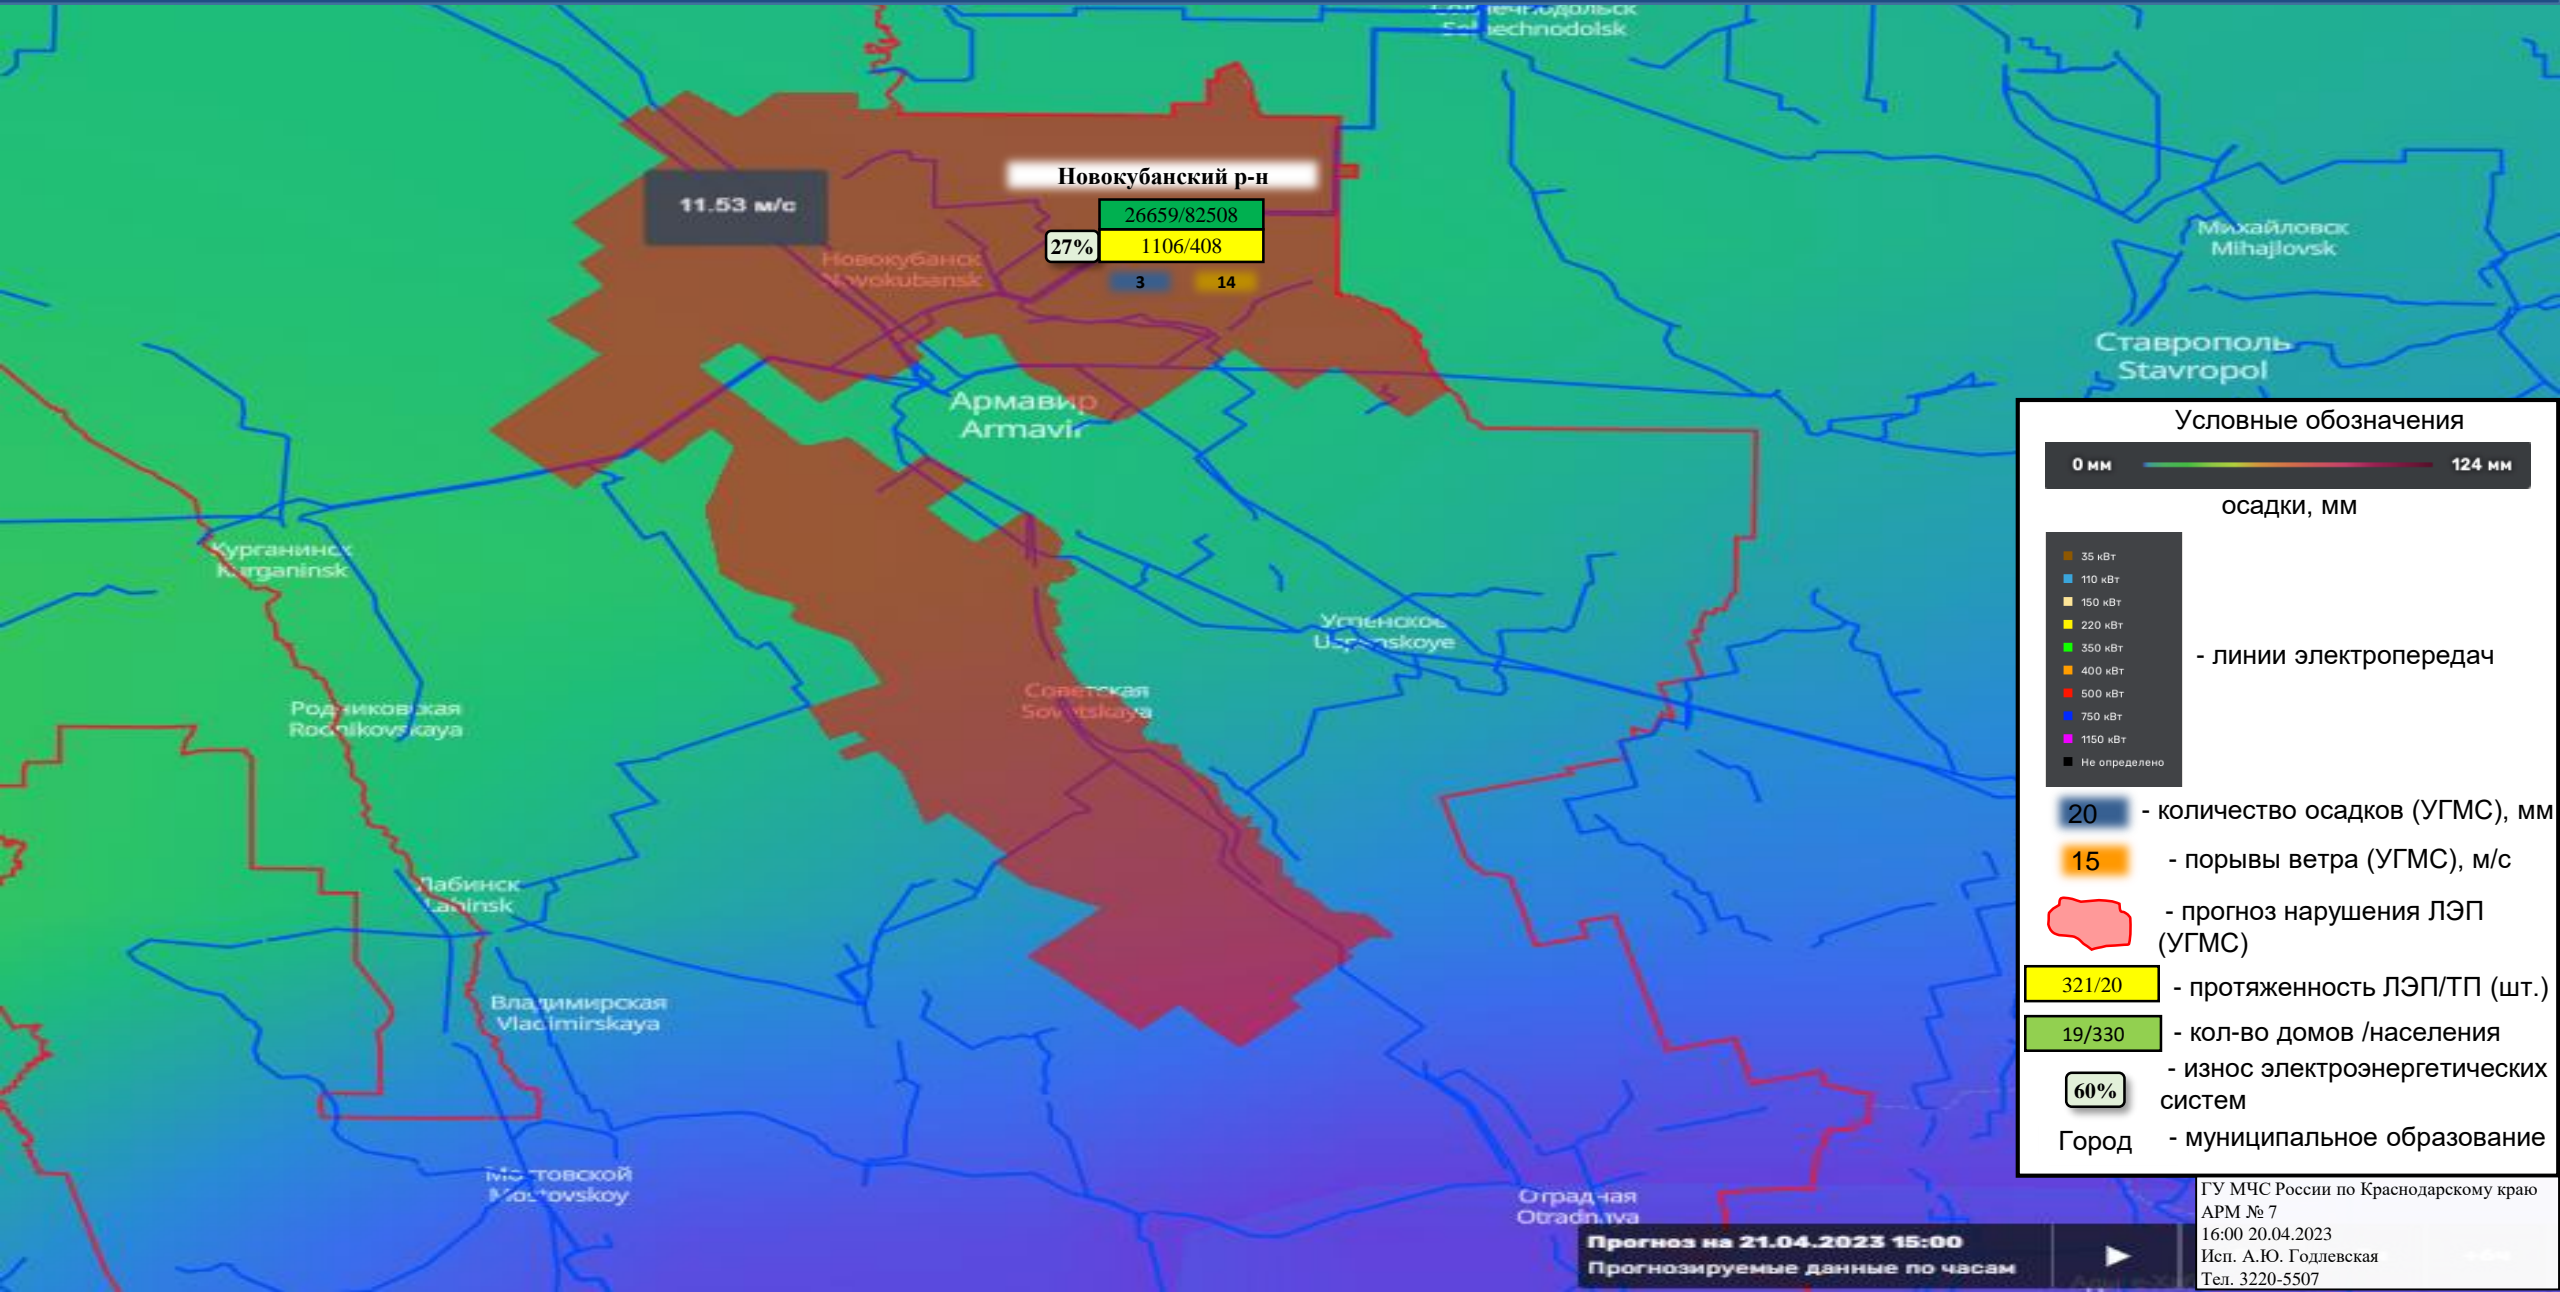

ИНФОРМАЦИОННЫЕ МАТЕРИАЛЫ ПО ОСАДКАМ И ПОРЫВАМ ВЕТРА
НА ТЕРРИТОРИИ КРАСНОДАРСКОГО КРАЯ
(РИСК НАРУШЕНИЯ ЭЛЕКТРОСНАБЖЕНИЯ НА 21.04.2023)