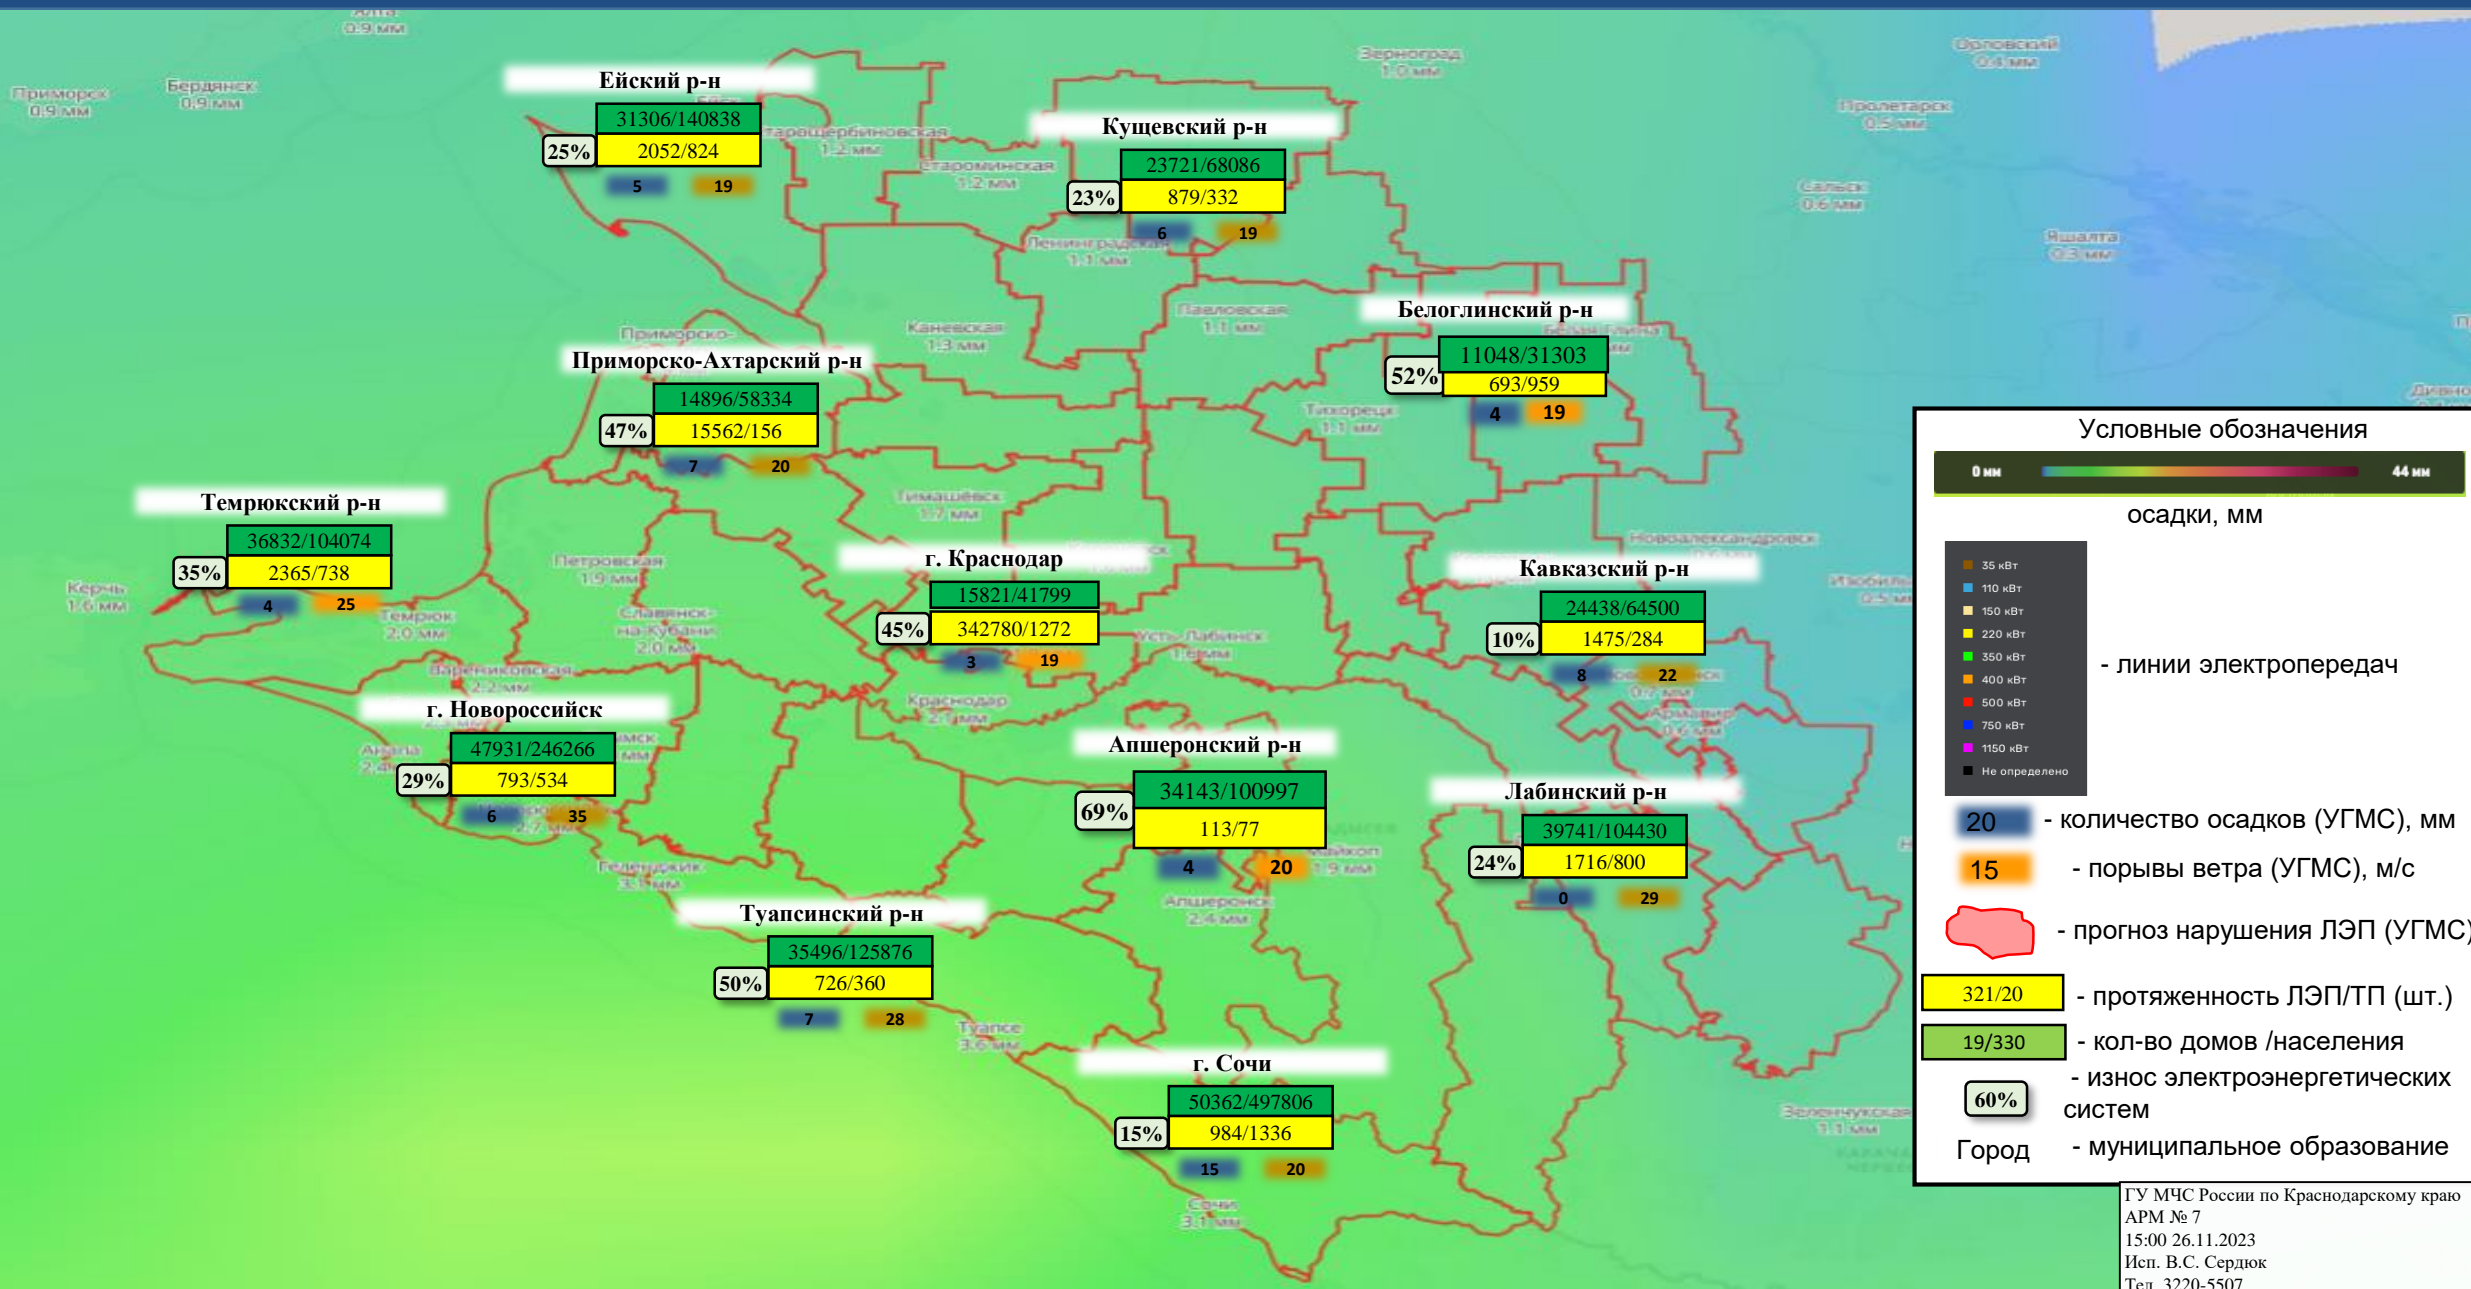

ИНФОРМАЦИОННЫЕ МАТЕРИАЛЫ ПО ОСАДКАМ И УСИЛЕНИЮ ВЕТРА НА ТЕРРИТОРИИ КРАСНОДАРСКОГО КРАЯ (РИСК НАРУШЕНИЯ ЭЛЕКТРОСНАБЖЕНИЯ НА 27.11.2023)

Условные обозначения

0 мм — 44 мм
осадки, мм

- 35 кВт
- 110 кВт
- 150 кВт
- 220 кВт
- 350 кВт
- 400 кВт
- 500 кВт
- 750 кВт
- 1150 кВт
- Не определено

- линии электропередач

20 - количество осадков (УГМС), мм

15 - порывы ветра (УГМС), м/с

- прогноз нарушения ЛЭП (УГМС)

321/20 - протяженность ЛЭП/ТП (шт.)

19/330 - кол-во домов /населения

60% - износ электроэнергетических систем

Город - муниципальное образование