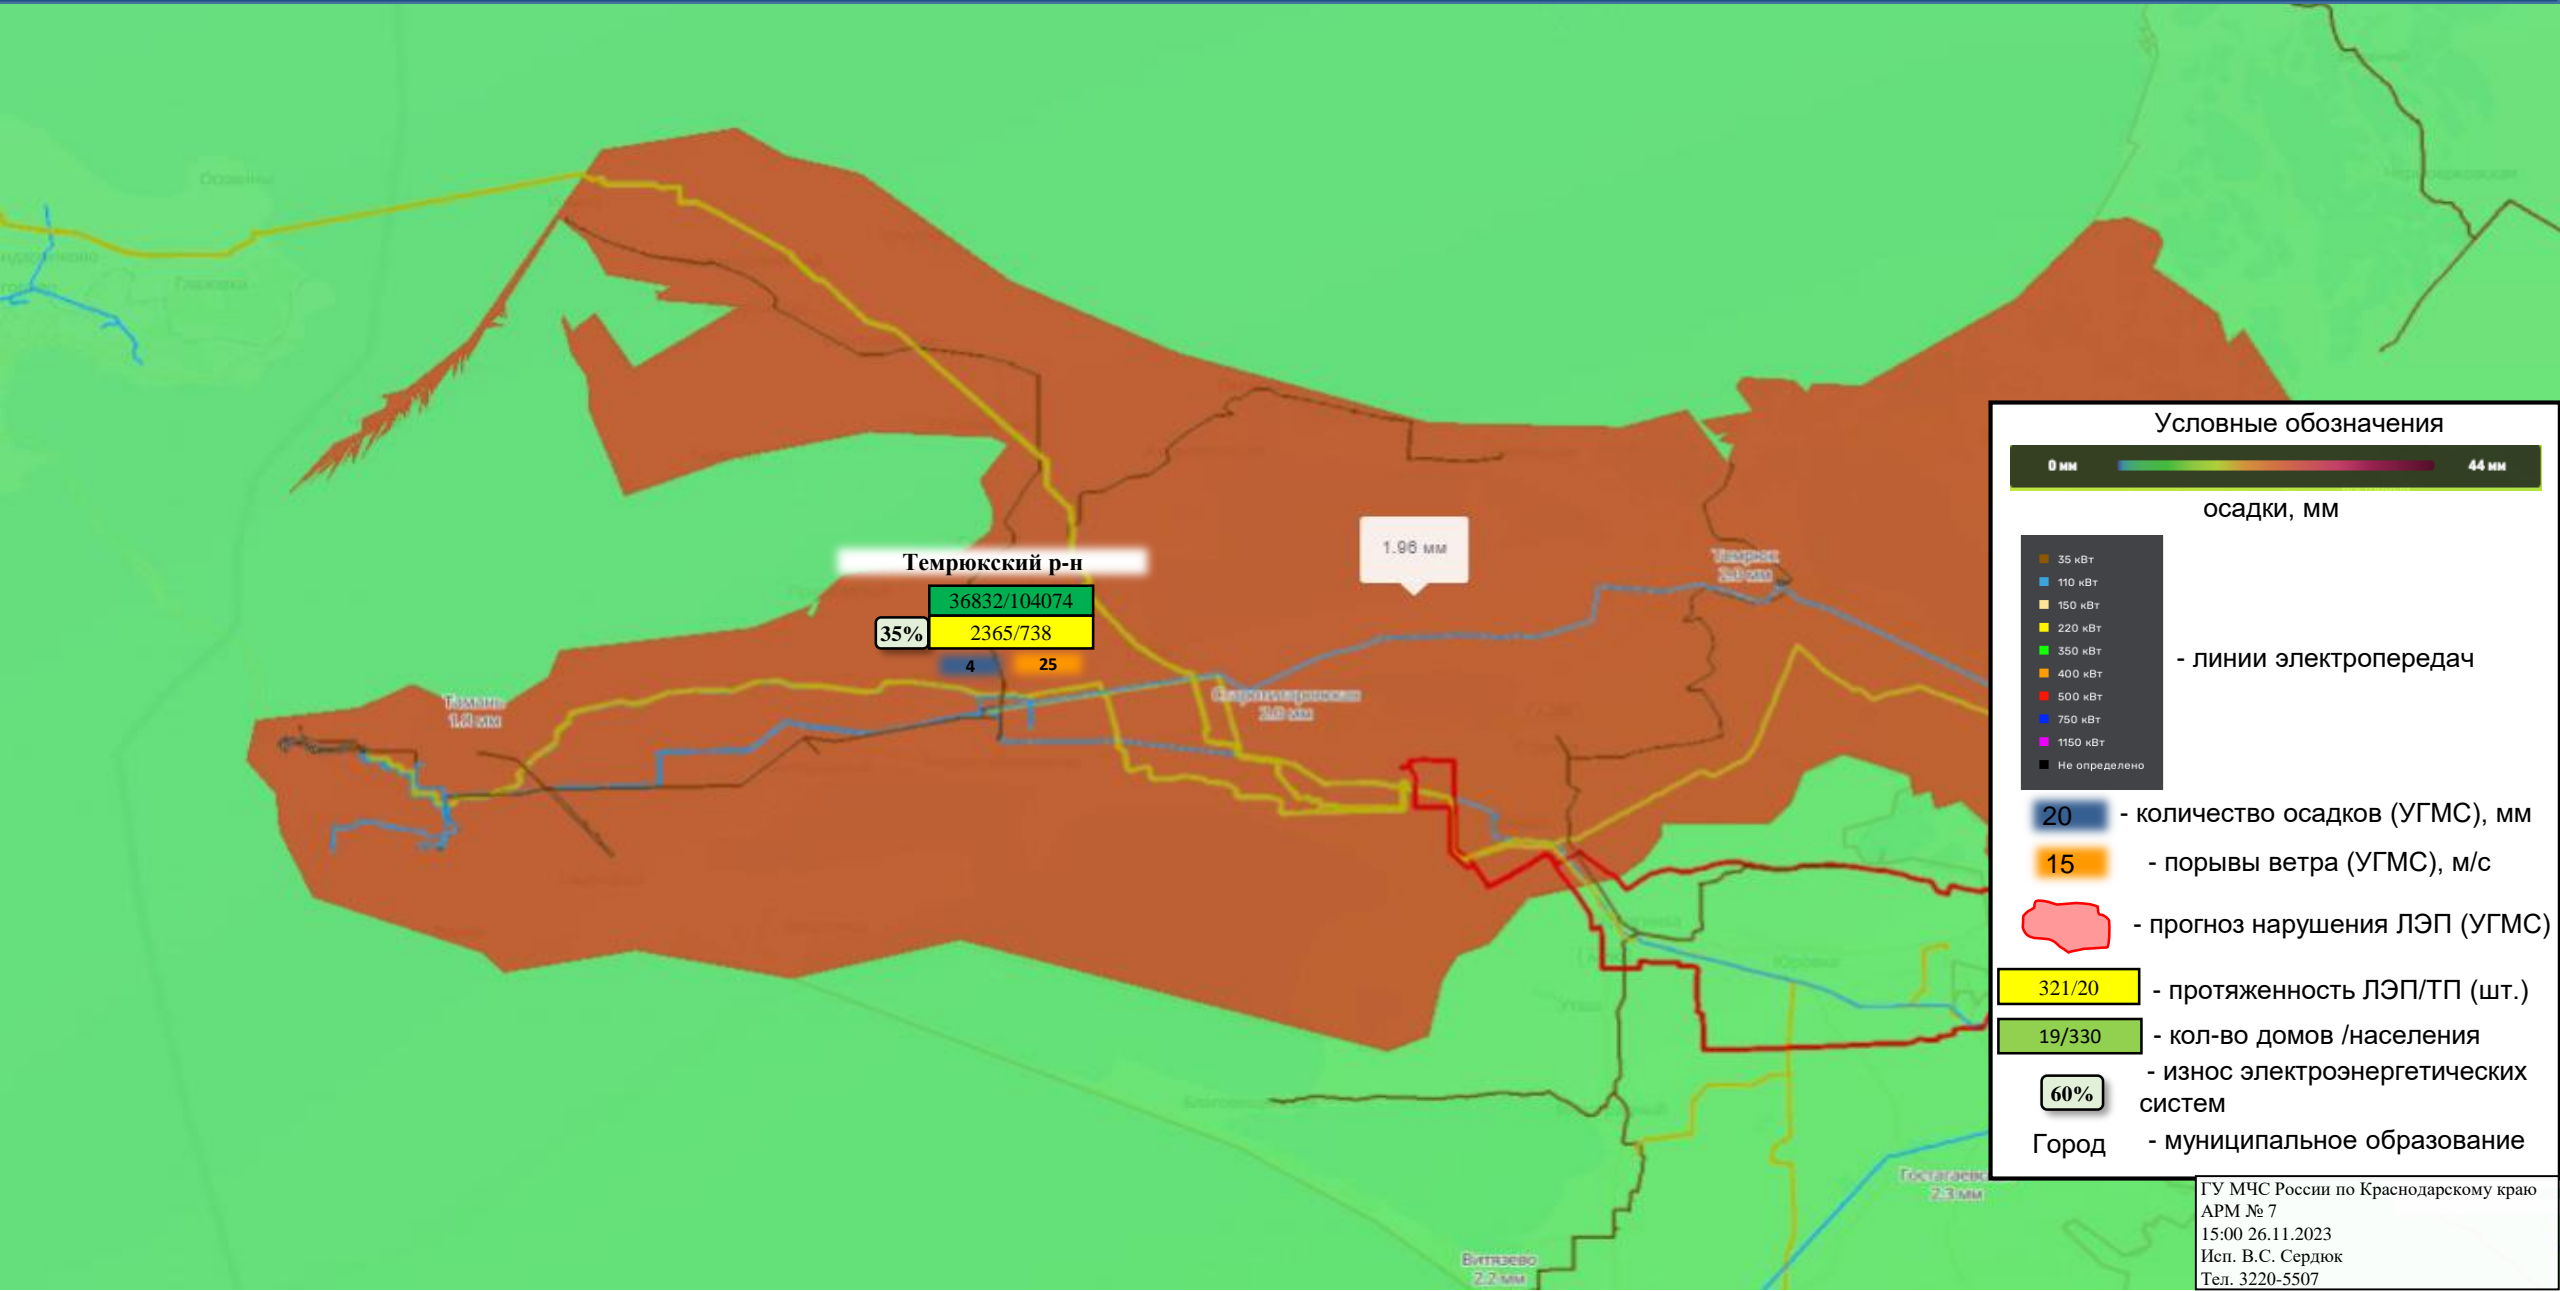

ИНФОРМАЦИОННЫЕ МАТЕРИАЛЫ ПО ОСАДКАМ И УСИЛЕНИЮ ВЕТРА
НА ТЕРРИТОРИИ КРАСНОДАРСКОГО КРАЯ
(РИСК НАРУШЕНИЯ ЭЛЕКТРОСНАБЖЕНИЯ НА 27.11.2023)

Условные обозначения

осадки, мм

- 35 кВт
- 110 кВт
- 150 кВт
- 220 кВт
- 350 кВт
- 400 кВт
- 500 кВт
- 750 кВт
- 1150 кВт
- Не определено

- линии электропередач

- 20 - количество осадков (УГМС), мм
- 15 - порывы ветра (УГМС), м/с
- прогноз нарушения ЛЭП (УГМС)
- 321/20 - протяженность ЛЭП/ТП (шт.)
- 19/330 - кол-во домов /населения
- 60% - износ электроэнергетических систем
- Город - муниципальное образование