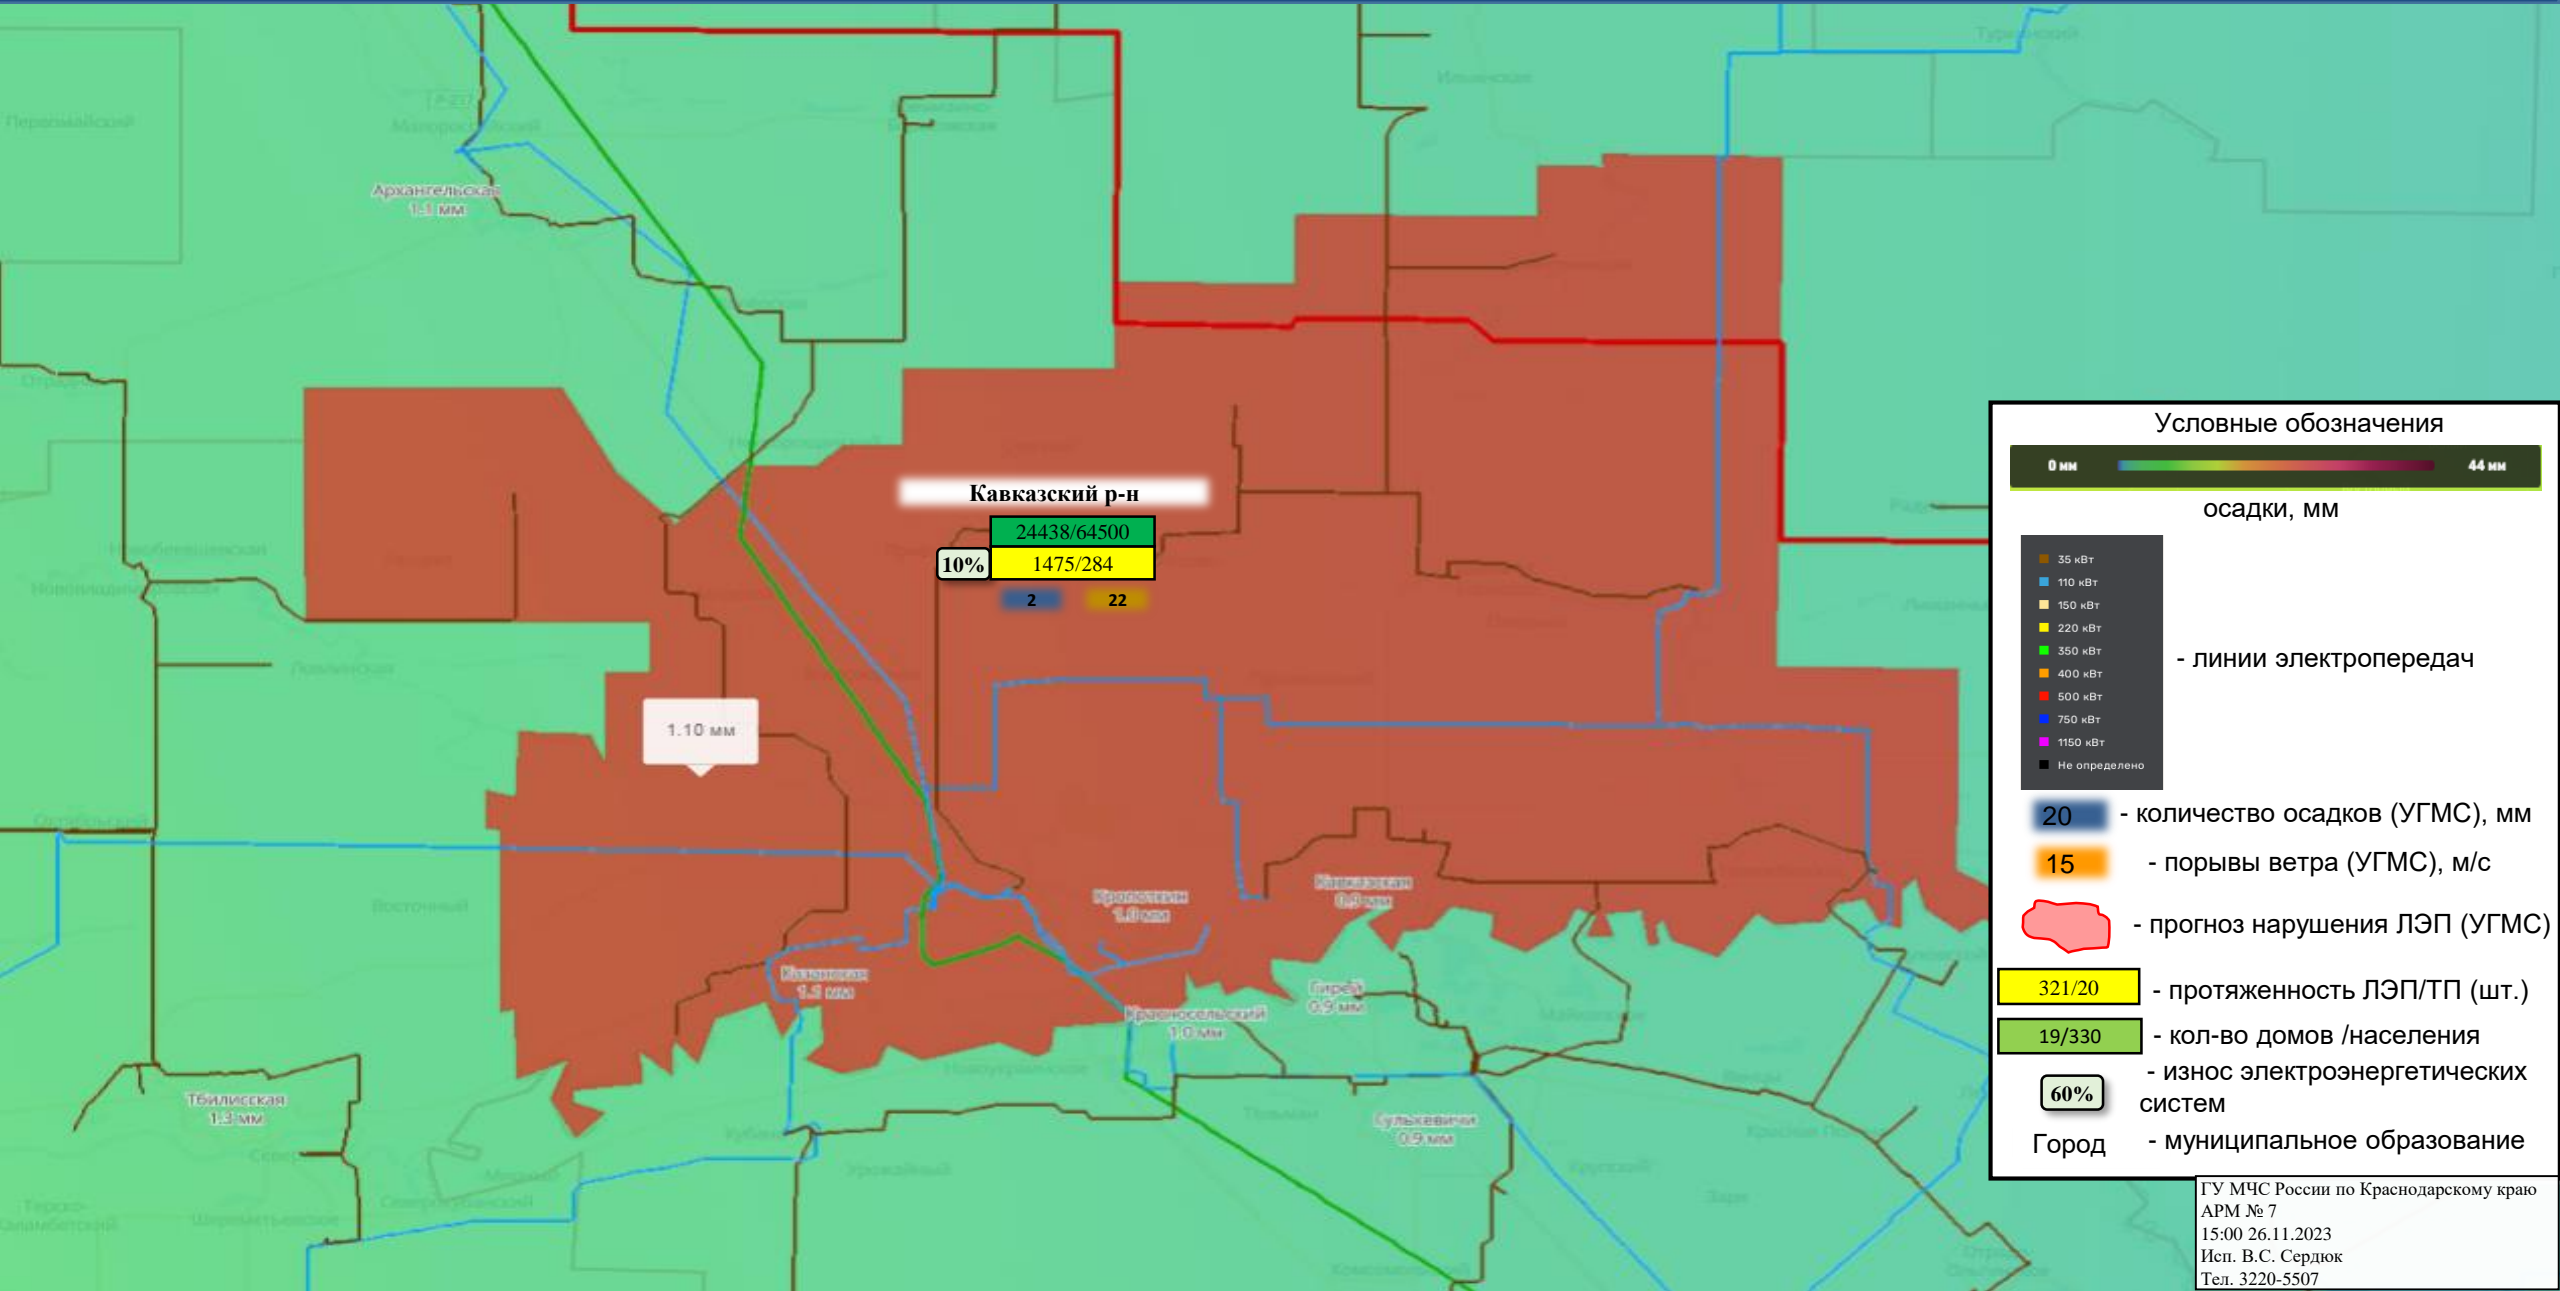

ИНФОРМАЦИОННЫЕ МАТЕРИАЛЫ ПО ОСАДКАМ И УСИЛЕНИЮ ВЕТРА
НА ТЕРРИТОРИИ КРАСНОДАРСКОГО КРАЯ
(РИСК НАРУШЕНИЯ ЭЛЕКТРОСНАБЖЕНИЯ НА 27.11.2023)