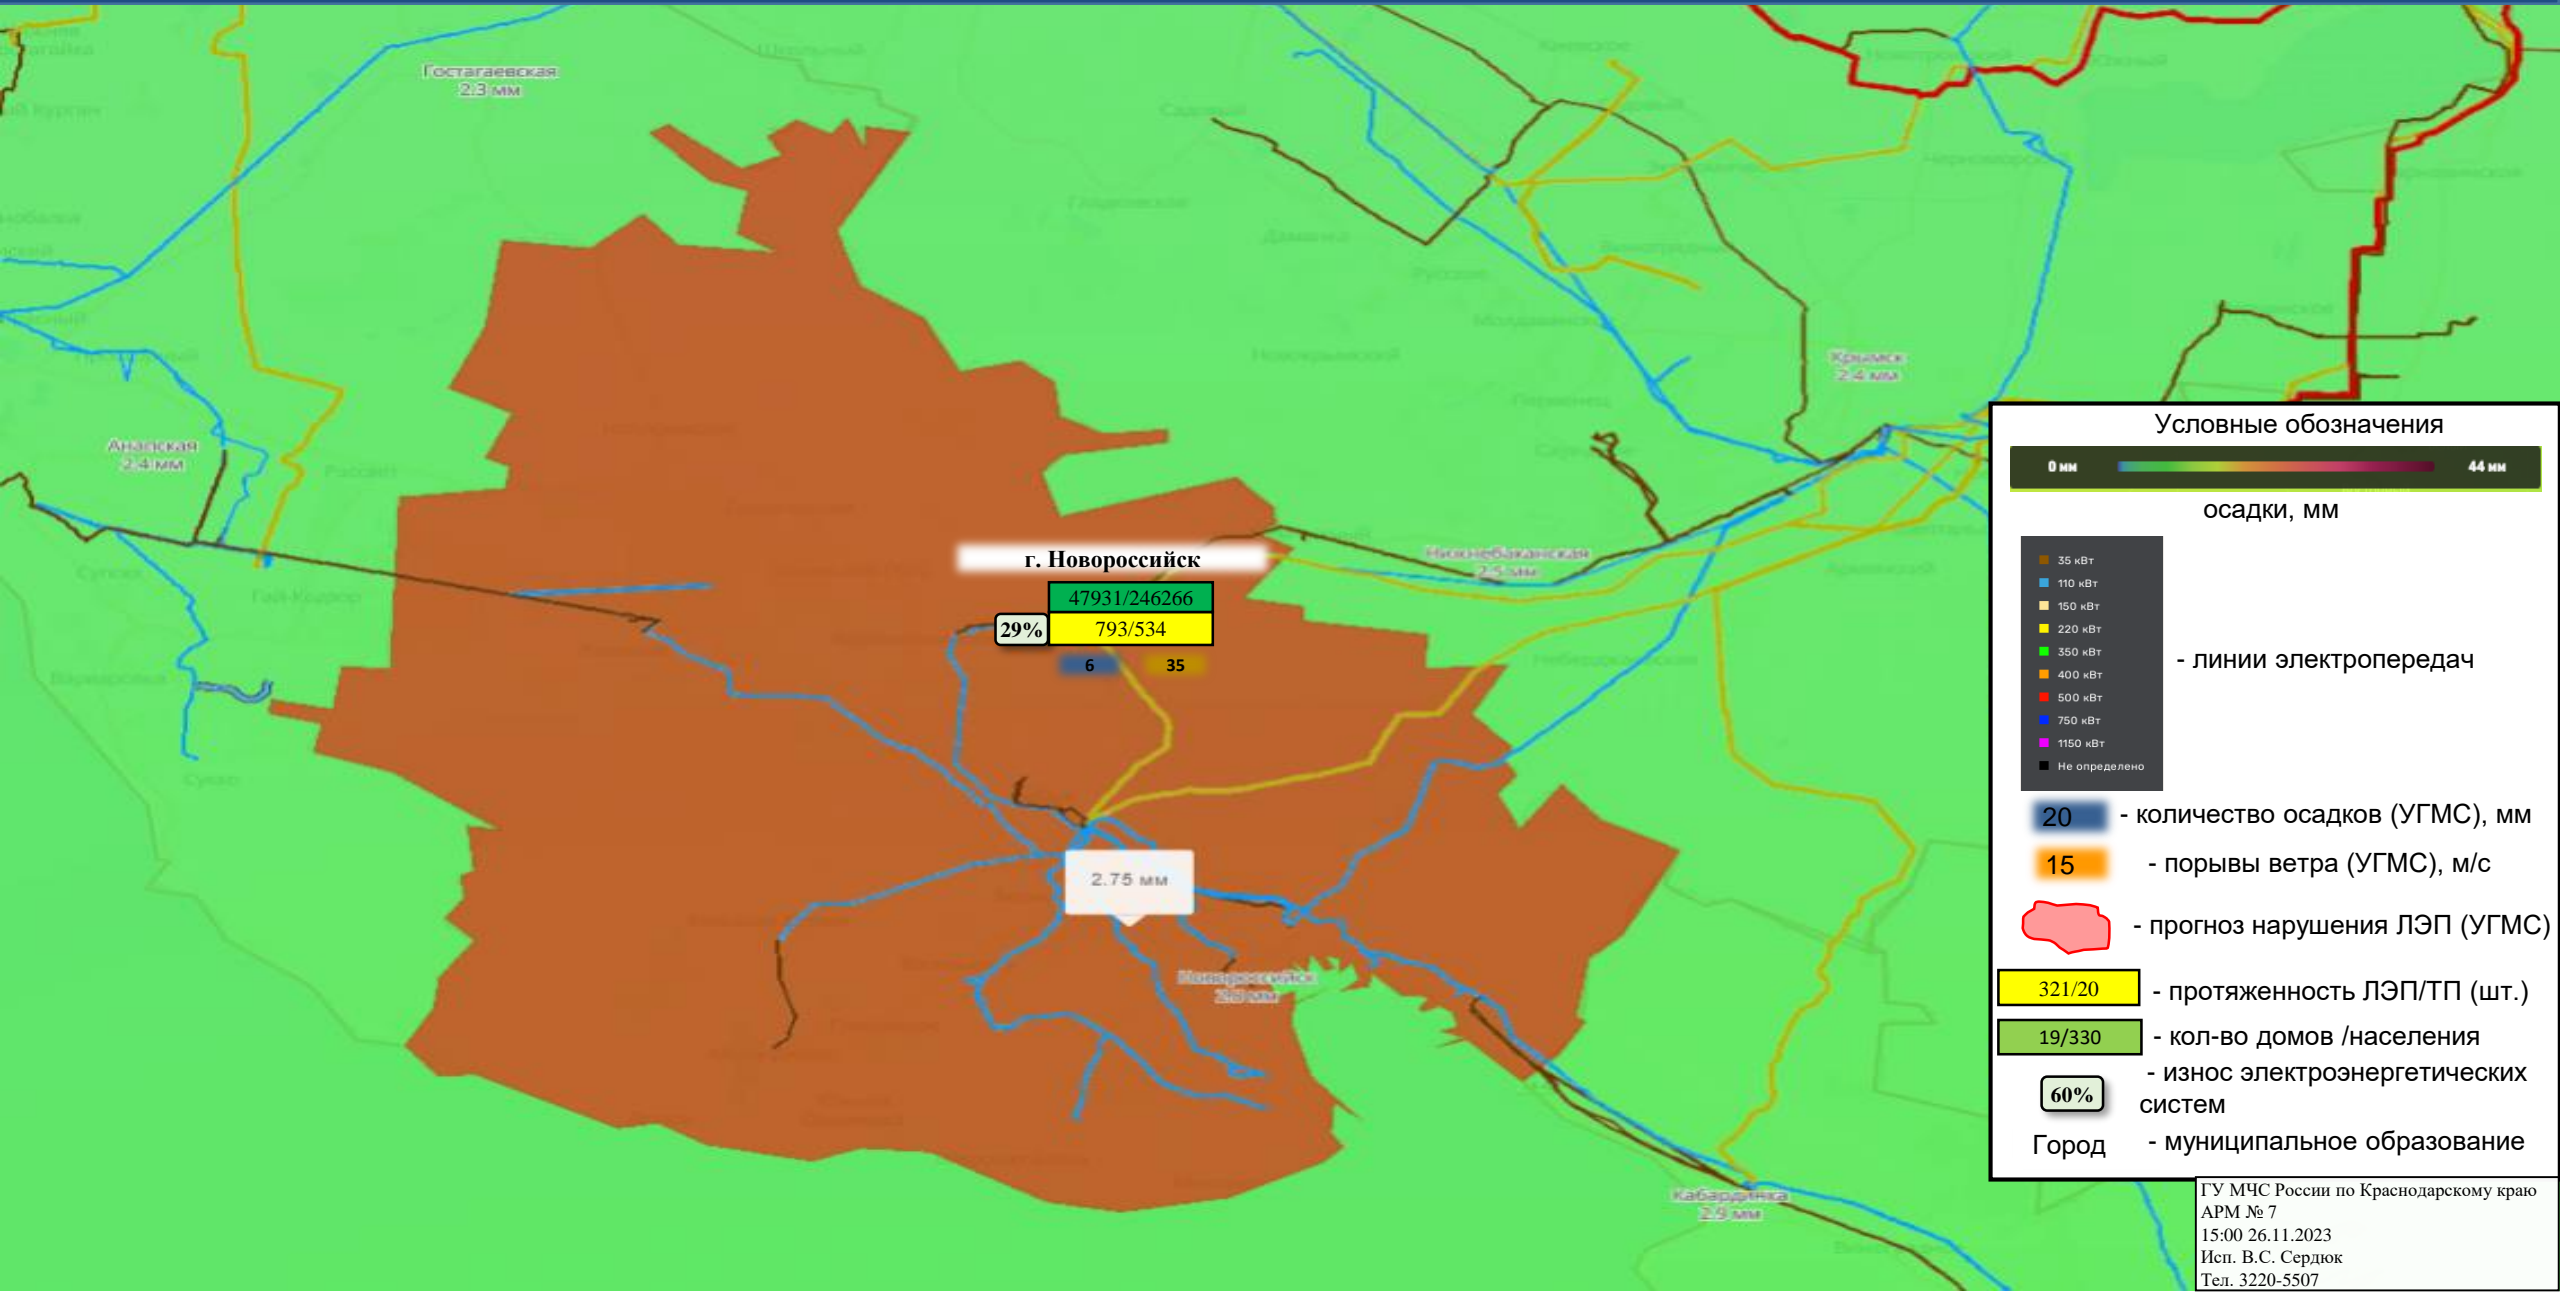

ИНФОРМАЦИОННЫЕ МАТЕРИАЛЫ ПО ОСАДКАМ И УСИЛЕНИЮ ВЕТРА
НА ТЕРРИТОРИИ КРАСНОДАРСКОГО КРАЯ
(РИСК НАРУШЕНИЯ ЭЛЕКТРОСНАБЖЕНИЯ НА 27.11.2023)