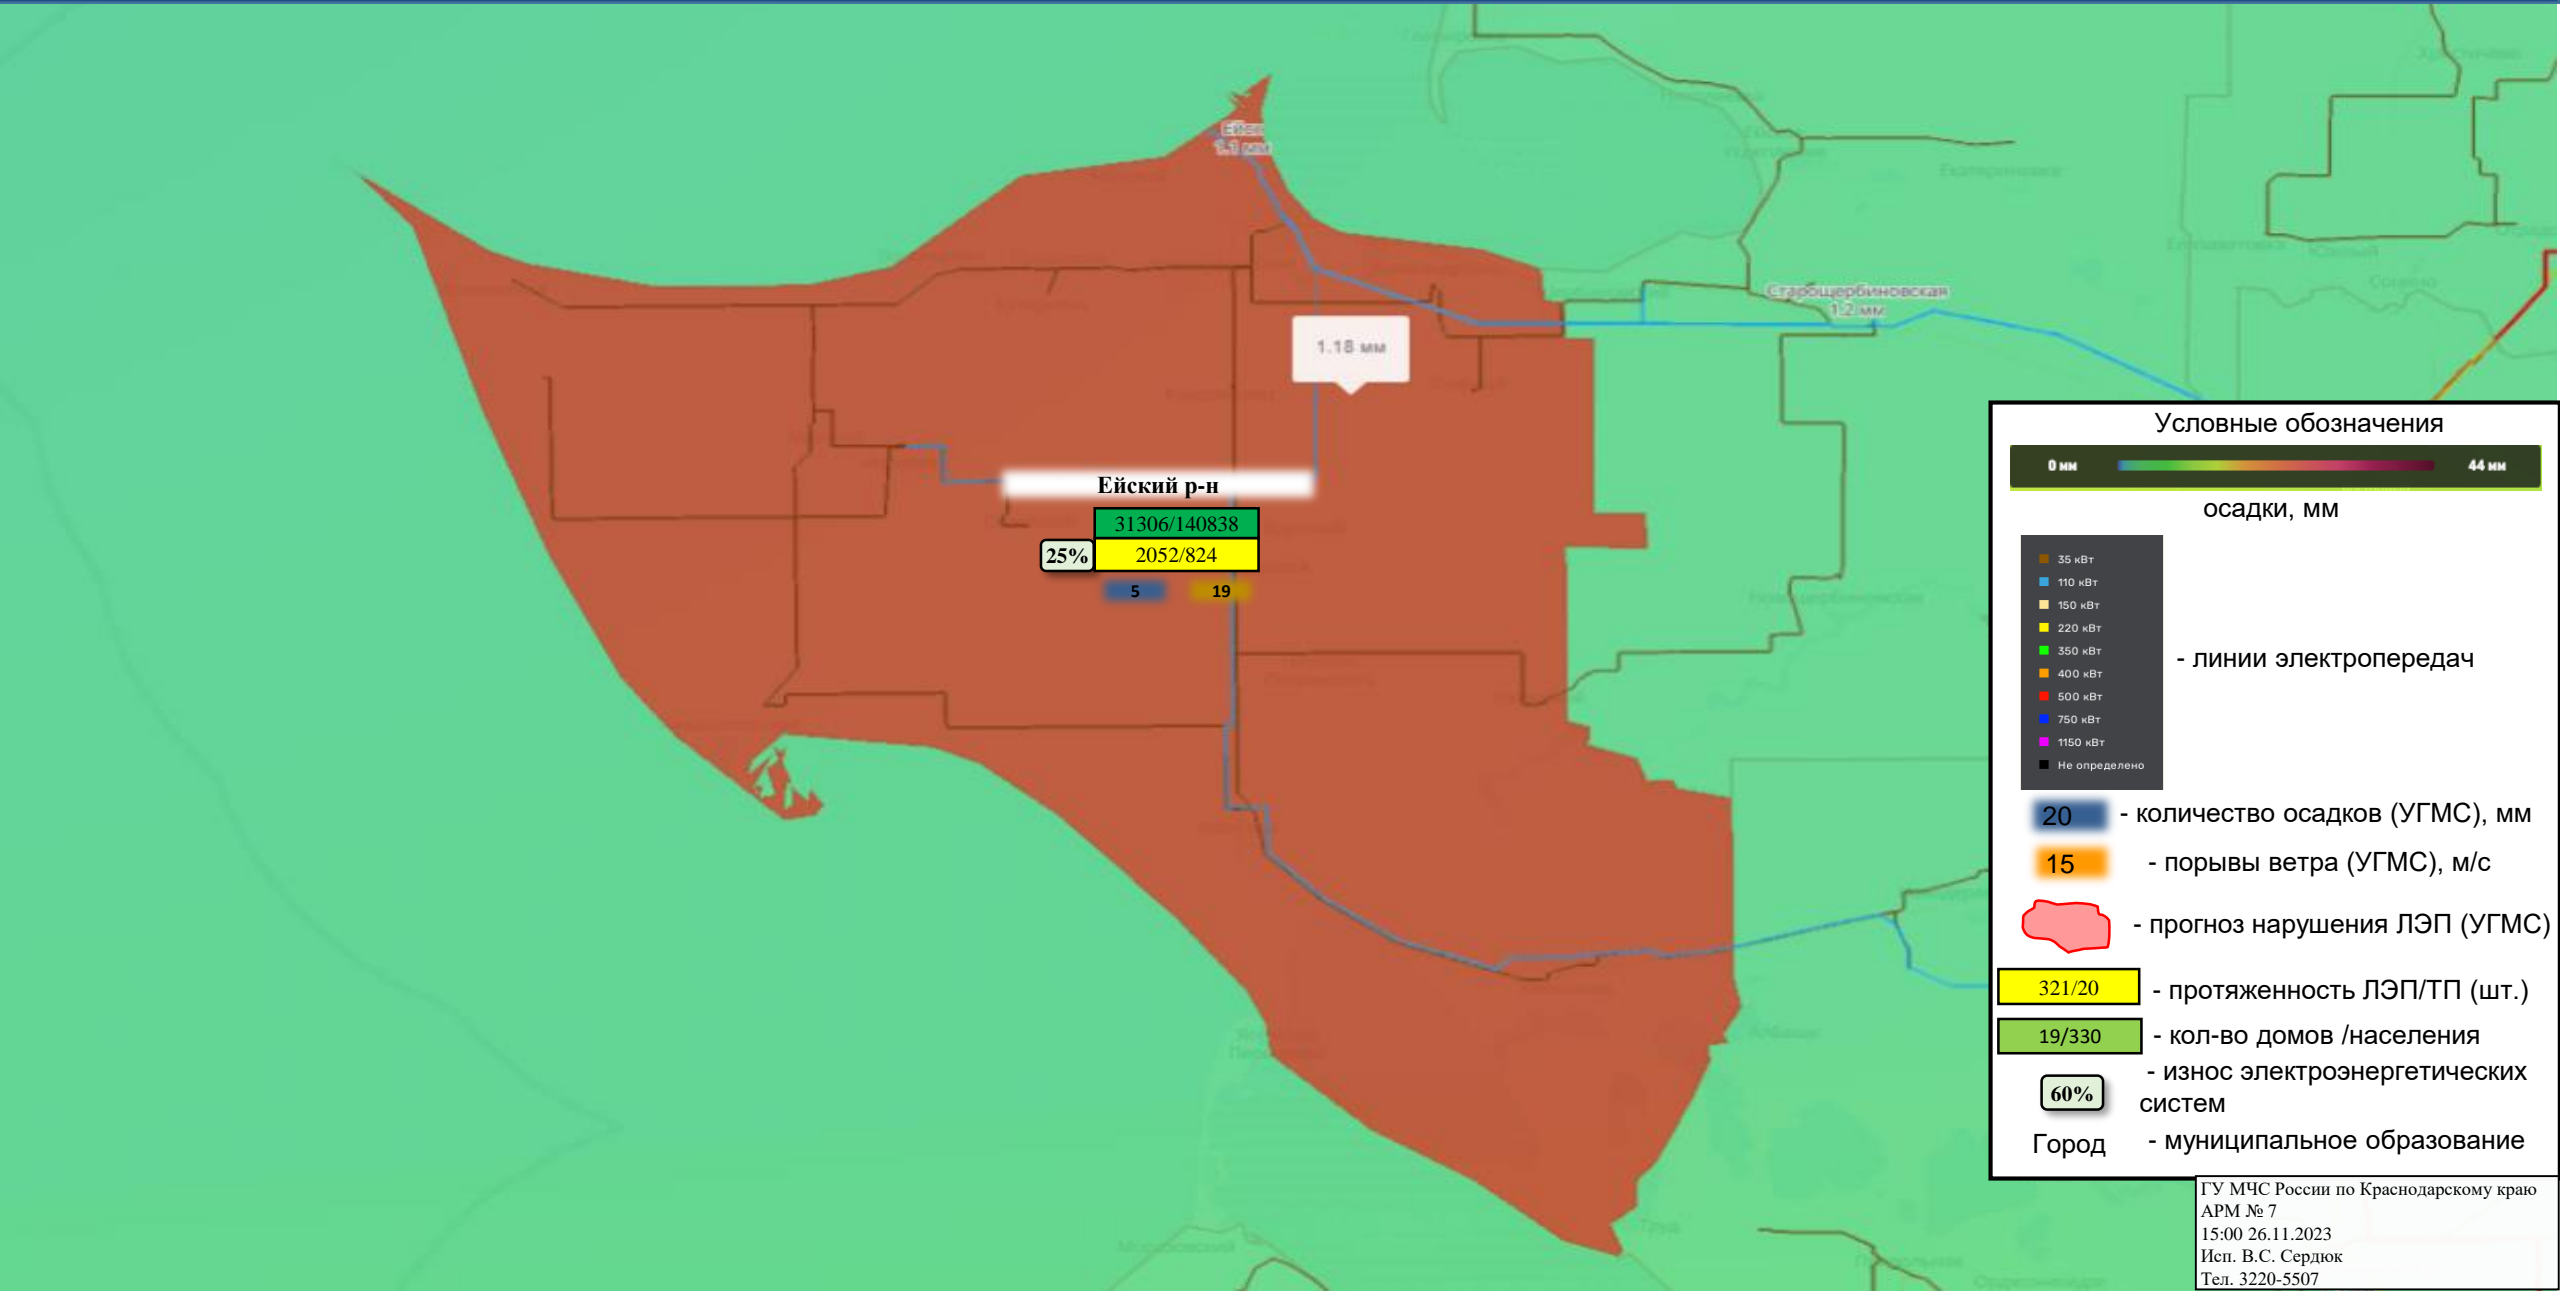

ИНФОРМАЦИОННЫЕ МАТЕРИАЛЫ ПО ОСАДКАМ И УСИЛЕНИЮ ВЕТРА
НА ТЕРРИТОРИИ КРАСНОДАРСКОГО КРАЯ
(РИСК НАРУШЕНИЯ ЭЛЕКТРОСНАБЖЕНИЯ НА 27.11.2023)