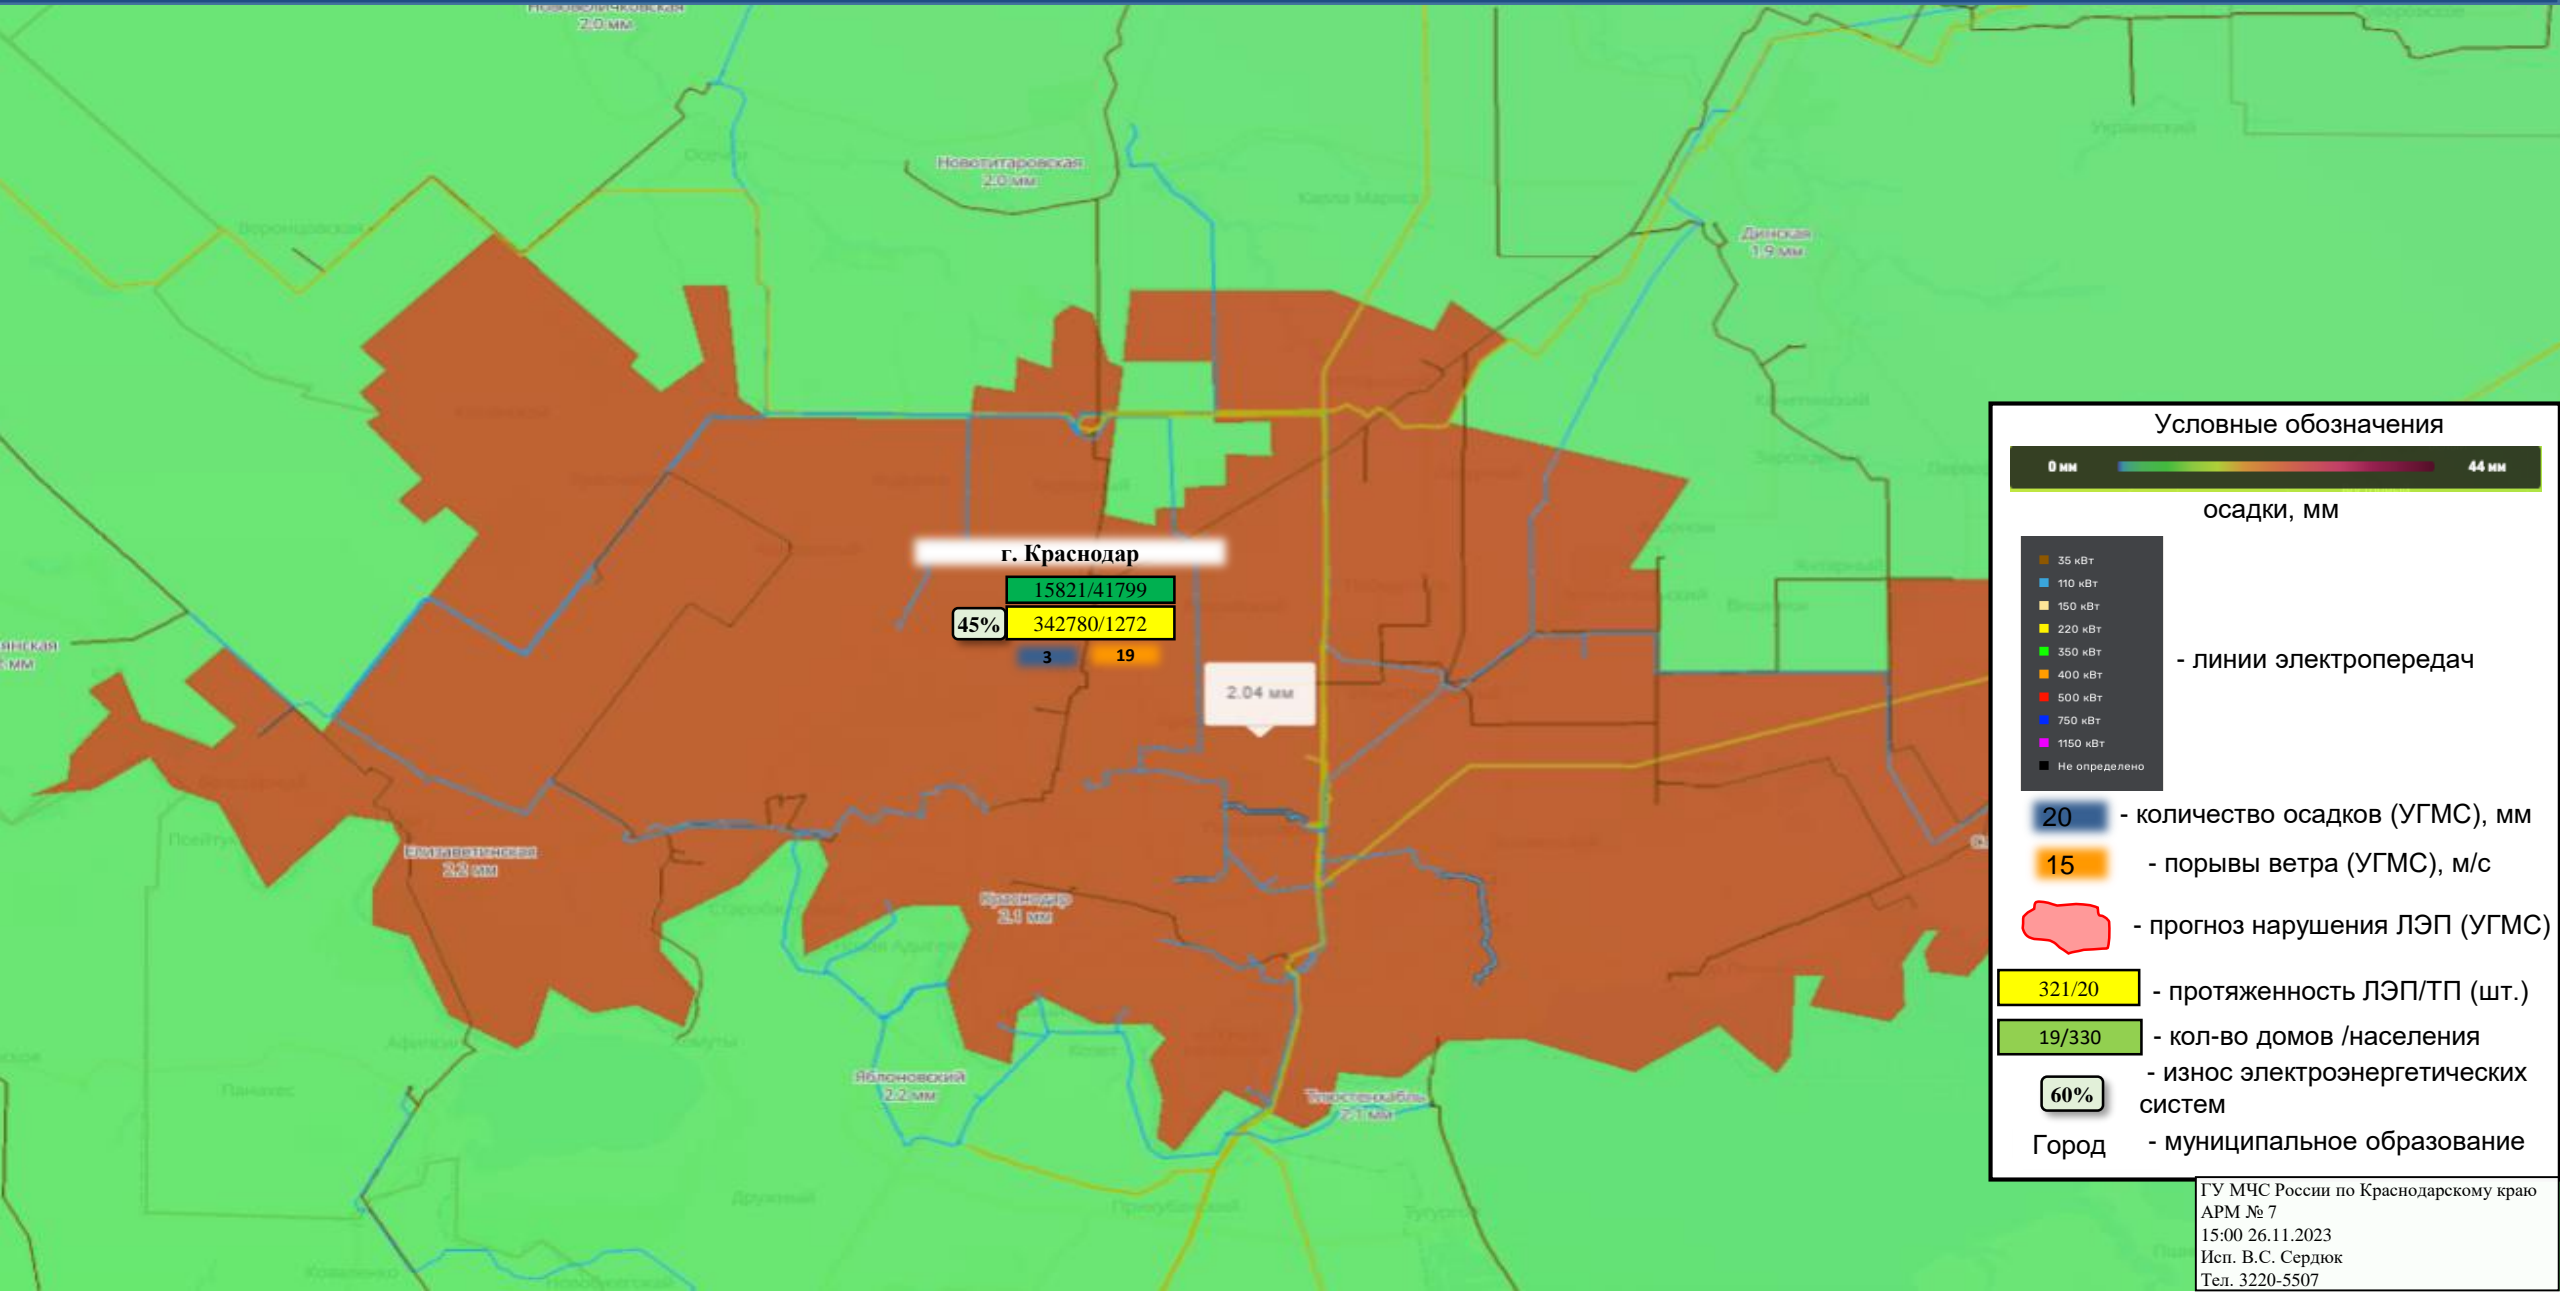

ИНФОРМАЦИОННЫЕ МАТЕРИАЛЫ ПО ОСАДКАМ И УСИЛЕНИЮ ВЕТРА НА ТЕРРИТОРИИ КРАСНОДАРСКОГО КРАЯ (РИСК НАРУШЕНИЯ ЭЛЕКТРОСНАБЖЕНИЯ НА 27.11.2023)

г. Краснодар

15821/41799

45% 342780/1272

3

19

2.04 мм