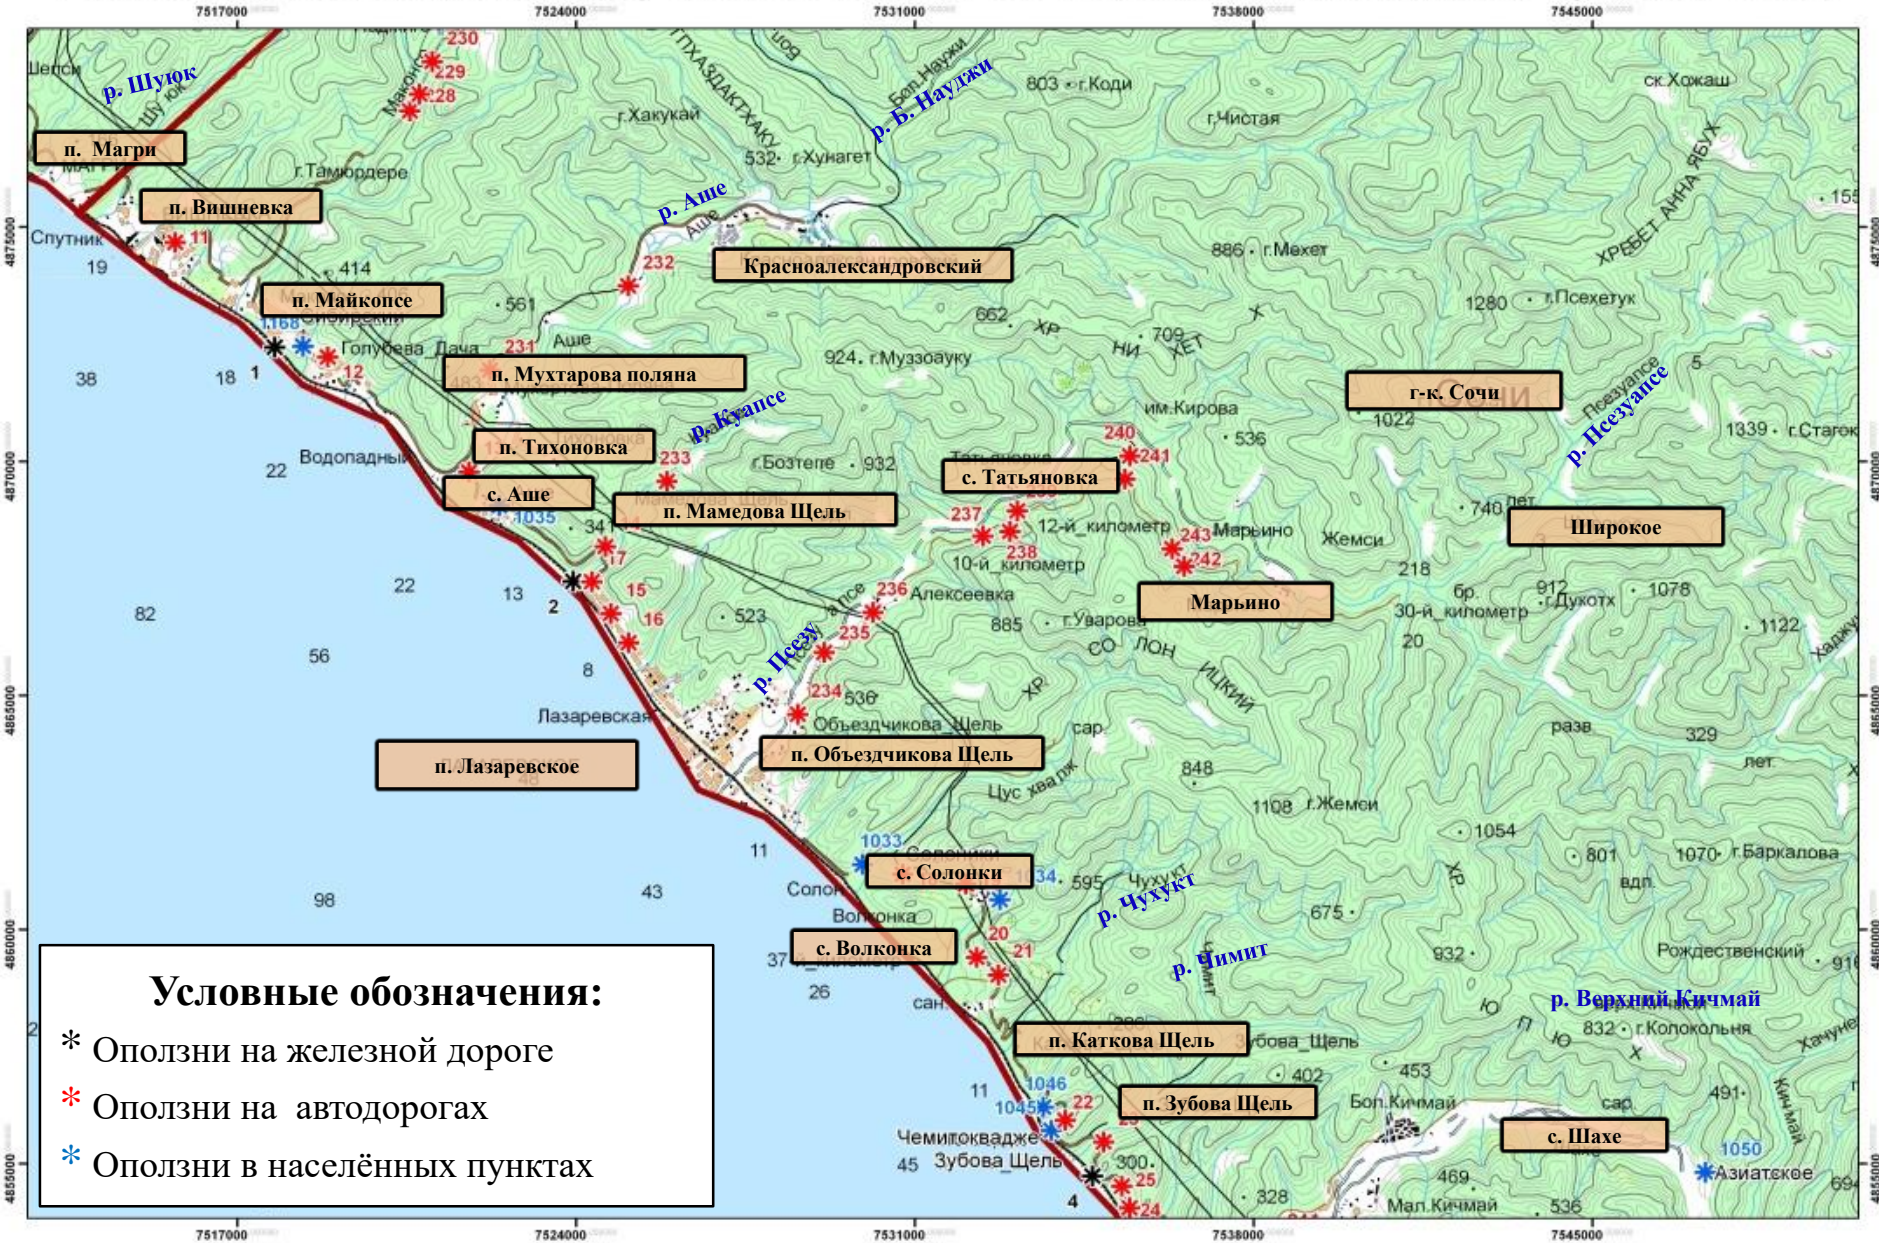

- Краснополянский (з. Сочи, долина реки Мзымта, от п. Монастырь до п. Эсто-Садов);
- Кепшинский (з. Сочи, долина реки Кепша, правого притока р. Мзымта);
- Барановский I (участок свалки в районе с. Барановка);
- Барановский II (площадь застройки с. Барановка);
- Сергей Поле (площадь застройки с. Сергей-Поле);
- Казачий Брод (площадь застройки с. Казачий Брод);
- Нижне-Высокое (площадь застройки с. Нижне-Высокое);
- Дагомьский (участок магистрального водовода в районе п. Грузинская Мамайка);
- Ахштырский (участок а/д с. Веселое-с. Ермоловка в районе с. Ахштырь).

Средняя степень активности оползневых процессов прогнозируется в области аллювиальных равнин Предкавказья, вдоль уступов высоких террас рек Кубань, Уруп, Лаба, Пшеха: ст. Кавказская, с. Успенское, г. Апшеронск; в полосе северных низкогорий-среднегорий Кавказа: п.н. Хадзыженский и Нефтегорский, Горячеключевской и Кутанс.

Низкая активность оползневых процессов прогнозируется в полосе южных низкогорий-среднегорий Большого Кавказа (к западу от п. Джубга до г. Анапа)

Условные обозначения

Муниципальные образования, подверженные риску экзогенных геологических процессов

Пункты наблюдений экзогенных геологических процессов

На территории края в целом ожидается **средняя и низкая** активность экзогенных геологических процессов

Расположение оползневых участков в МО г. Сочи (от п.Вишневка до с. Зубова Щель)