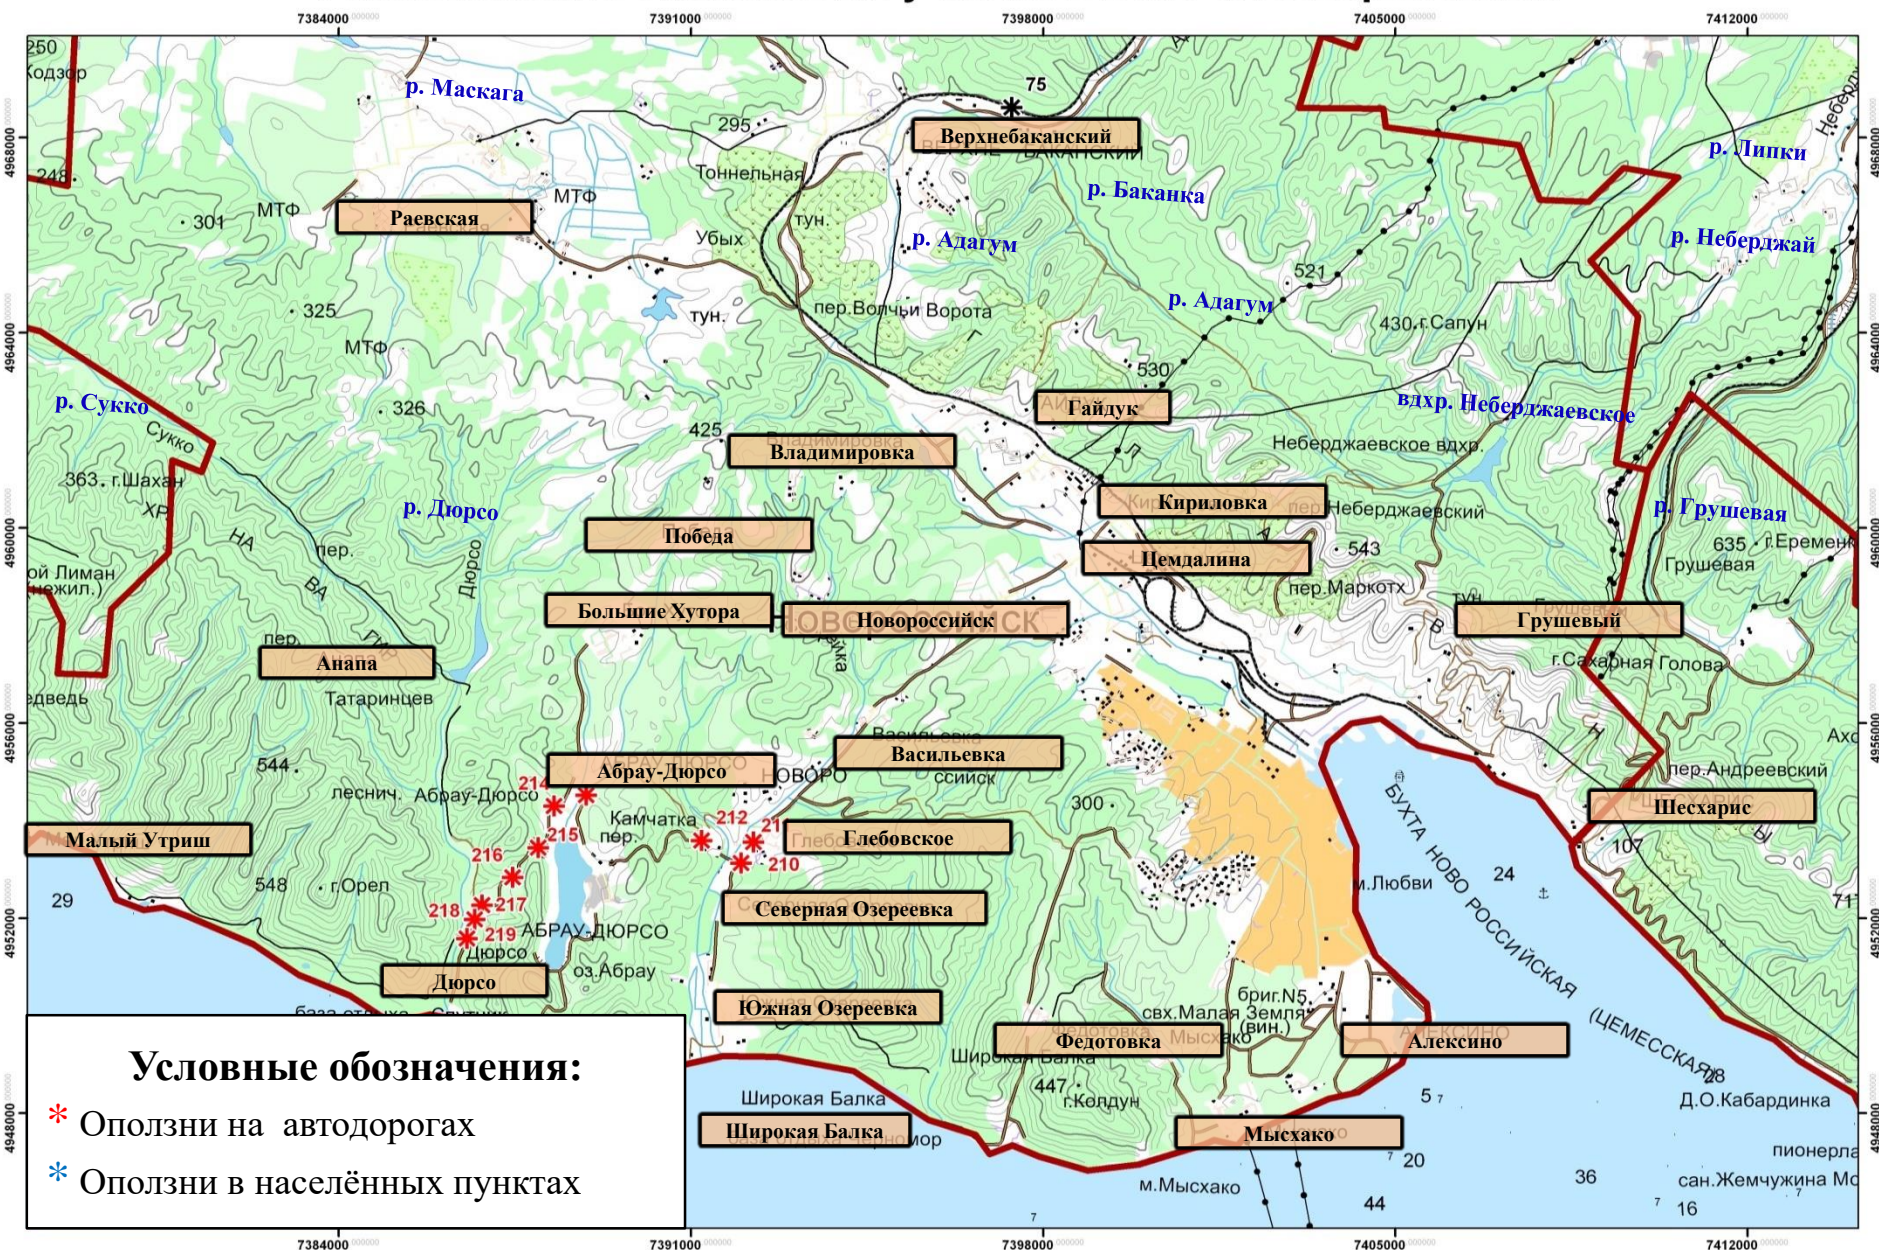

- Краснополянский (з. Сочи, долина реки Мзымта, от п. Монастырь до п. Эсто-Садов);
- Кепшинский (з. Сочи, долина реки Кепша, правого притока р. Мзымта);
- Барановский I (участок свалки в районе с. Барановка);
- Барановский II (площадь застройки с. Барановка);
- Сергей Поле (площадь застройки с. Сергей-Поле);
- Казачий Брод (площадь застройки с. Казачий Брод);
- Нижне-Высокое (площадь застройки с. Нижне-Высокое);
- Дагомьский (участок магистрального водовода в районе п. Грузинская Мамайка);
- Ахштырский (участок а/д с. Веселое-с. Ермоловка в районе с. Ахштырь).

Низкая активность оползневых процессов прогнозируется в полосе южных низкогорий-среднегорий Большого Кавказа (к западу от п. Джубга до г. Анапа)

Условные обозначения

Муниципальные образования, подверженные риску экзогенных геологических процессов

Пункты наблюдений экзогенных геологических процессов

На территории края в целом ожидается **средняя и низкая** активность экзогенных геологических процессов

Расположение оползневых участков в МО г. Сочи (от п.Вишневка до с. Зубова Щель)

Расположение оползневых участков в МО г. Сочи (от р.Мамайка до п.Хоста)

Расположение оползневых участков в МО г. Новороссийск

КАРТА СЕЛЕВЫХ БАССЕЙНОВ РАЙОНА «КРАСНАЯ ПОЛЯНА»