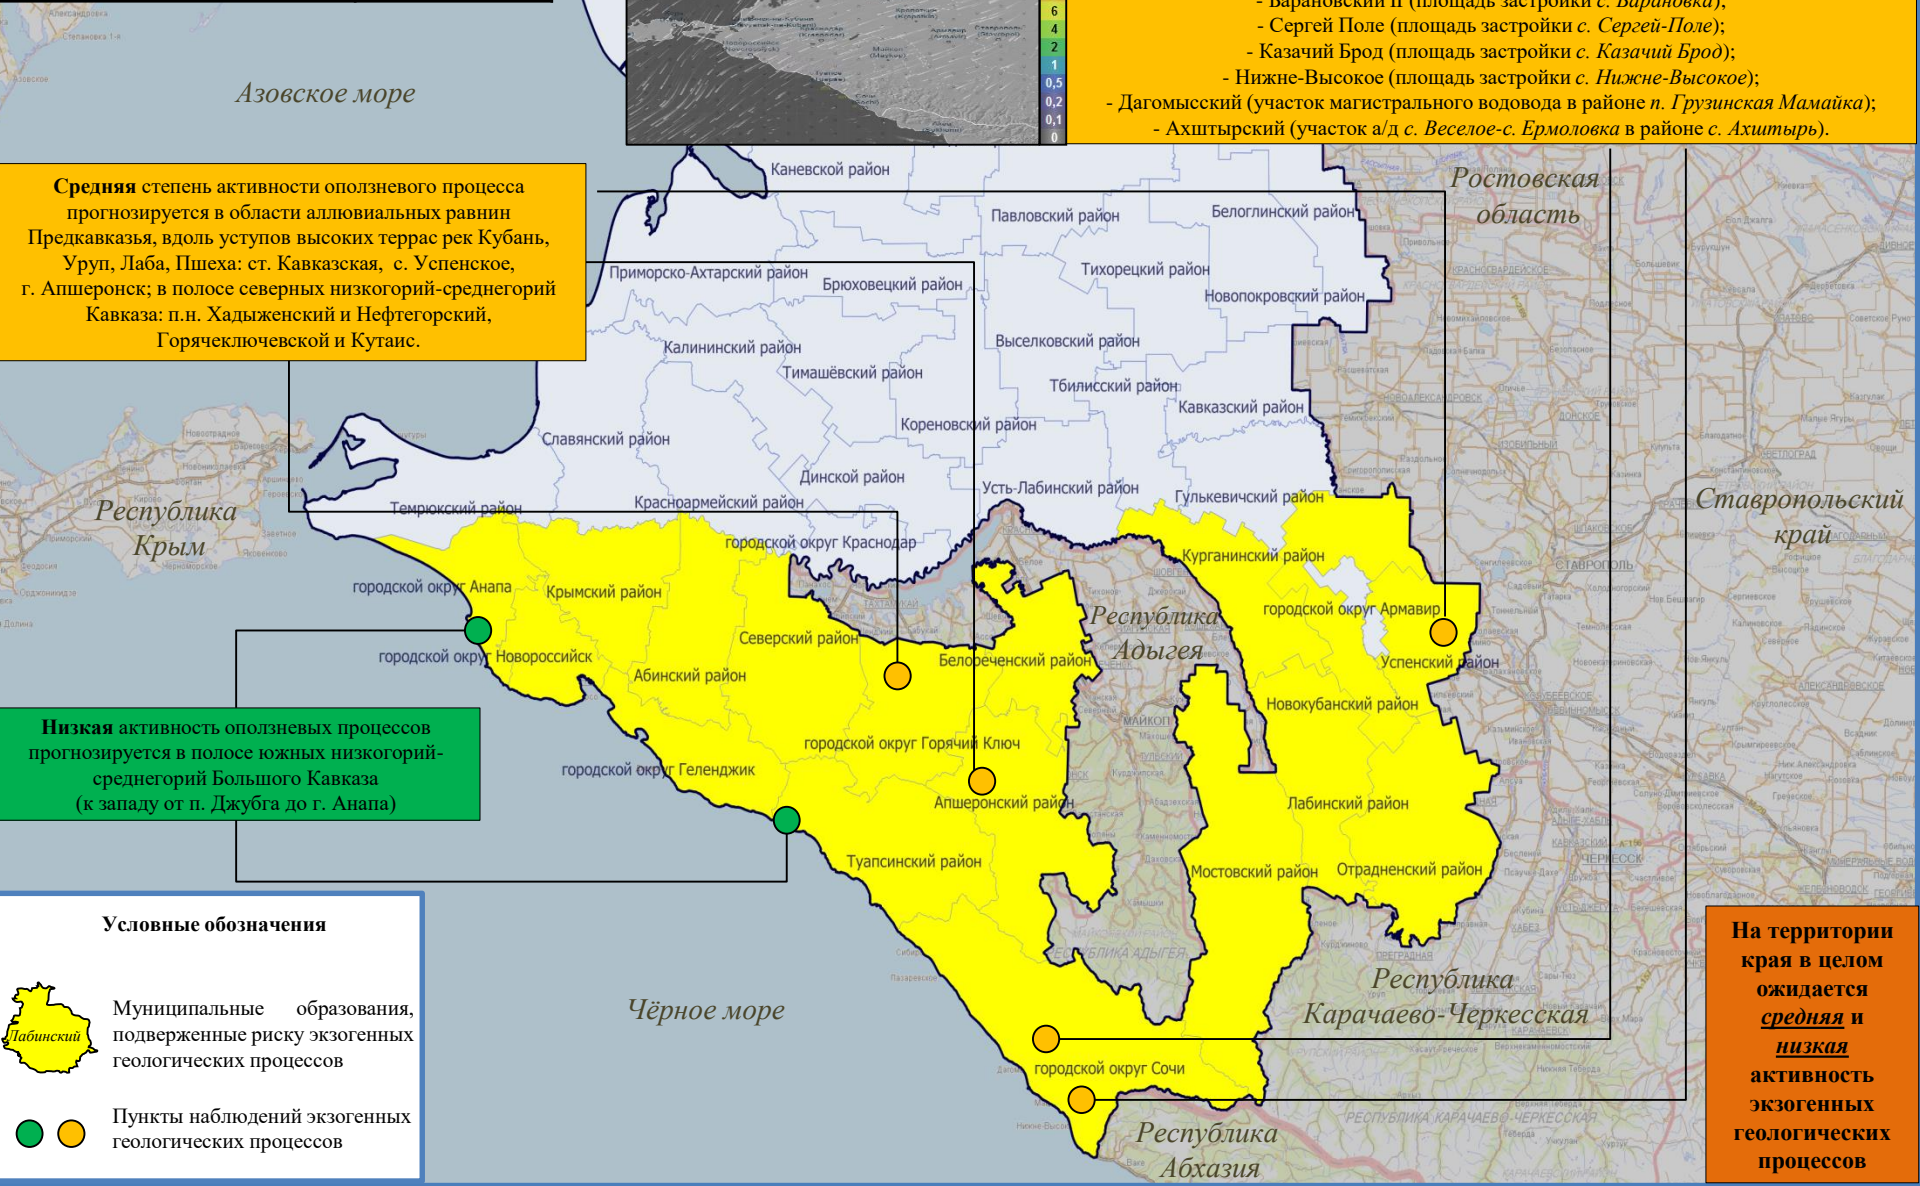

- Краснополянский (з. Сочи, долина реки Мзымта, от п. Монастырь до п. Эсто-Садов);
- Кепшинский (з. Сочи, долина реки Кепша, правого притока р. Мзымта);
- Барановский I (участок свалки в районе с. Барановка);
- Барановский II (площадь застройки с. Барановка);
- Сергей Поле (площадь застройки с. Сергей-Поле);
- Казачий Брод (площадь застройки с. Казачий Брод);
- Нижне-Высокое (площадь застройки с. Нижне-Высокое);
- Дагомьский (участок магистрального водовода в районе п. Грузинская Мамайка);
- Ахштырский (участок а/д с. Веселое-с. Ермоловка в районе с. Ахштырь).

Средняя степень активности оползневых процессов прогнозируется в области аллювиальных равнин Предкавказья, вдоль уступов высоких террас рек Кубань, Уруп, Лаба, Пшеха: ст. Кавказская, с. Успенское, г. Апшеронск; в полосе северных низкогорий-среднегорий Кавказа: п.н. Хадзыженский и Нефтегорский, Горячеключевской и Кутанс.

Низкая активность оползневых процессов прогнозируется в полосе южных низкогорий-среднегорий Большого Кавказа (к западу от п. Джубга до г. Анапа)

Условные обозначения

Муниципальные образования, подверженные риску экзогенных геологических процессов

Пункты наблюдений экзогенных геологических процессов

На территории края в целом ожидается **средняя и низкая** активность экзогенных геологических процессов

Расположение оползневых участков в МО г. Сочи (от п.Вишневка до с. Зубова Щель)