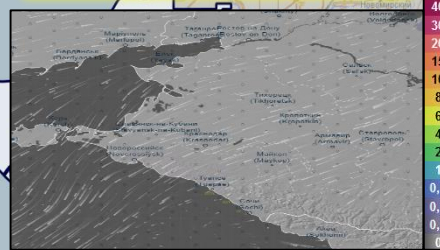

Населенных пунктов, шт.	60
Зданий, шт.	664
Населения, чел.	9610

Прогноз выпадения осадков

Средняя активность оползневых процессов прогнозируется на Сочинском полигоне в полосе низкогорий-среднегорий Кавказа и в области высокогорья Кавказа:

- Краснополянский (з. Сочи, долина реки Мзымта, от п. Монастырь до п. Эсто-Садов);
- Кепшинский (з. Сочи, долина реки Кепша, правого притока р. Мзымта);
- Барановский I (участок свалки в районе с. Барановка);
- Барановский II (площадь застройки с. Барановка);
- Сергей Поле (площадь застройки с. Сергей-Поле);
- Казачий Брод (площадь застройки с. Казачий Брод);
- Нижне-Высокое (площадь застройки с. Нижне-Высокое);
- Дагомьский (участок магистрального водовода в районе п. Грузинская Мамайка);
- Ахштырский (участок а/д с. Веселое-с. Ермоловка в районе с. Ахштырь).

Низкая активность оползневых процессов прогнозируется в полосе южных низкогорий-среднегорий Большого Кавказа (к западу от п. Джубга до г. Анапа)

Условные обозначения

Муниципальные образования, подверженные риску экзогенных геологических процессов

Пункты наблюдений экзогенных геологических процессов

На территории края в целом ожидается **средняя и низкая** активность экзогенных геологических процессов

Расположение оползневых участков в МО г. Сочи (от п.Вишневка до с. Зубова Щель)