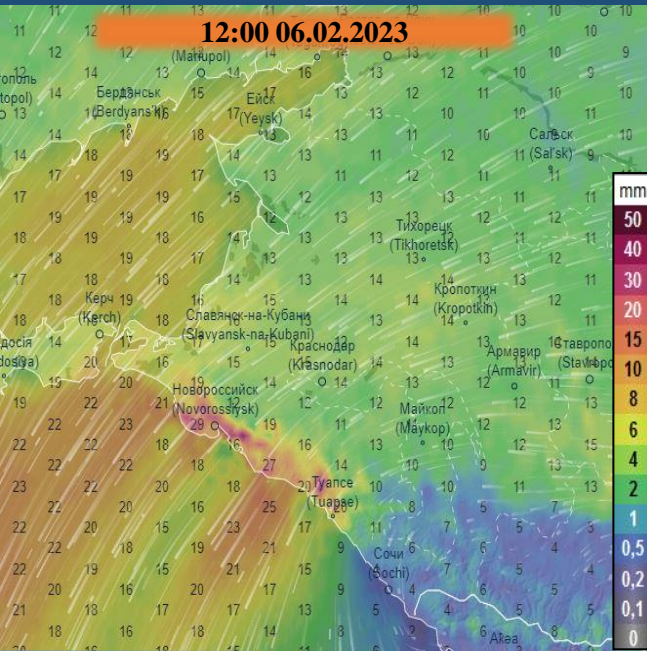

# МЕТЕОРОЛОГИЧЕСКАЯ ОБСТАНОВКА НА ТЕРРИТОРИИ КРАСНОДАРСКОГО КРАЯ

на 05.02.2023

(с использованием Ventusky)

# ВЕТРОВАЯ НАГРУЗКА НА ТЕРРИТОРИИ КРАСНОДАРСКОГО КРАЯ (автоматическая модель ICON)

с 05.02.2023 до 07.02.2023

(с использованием Ventusky)