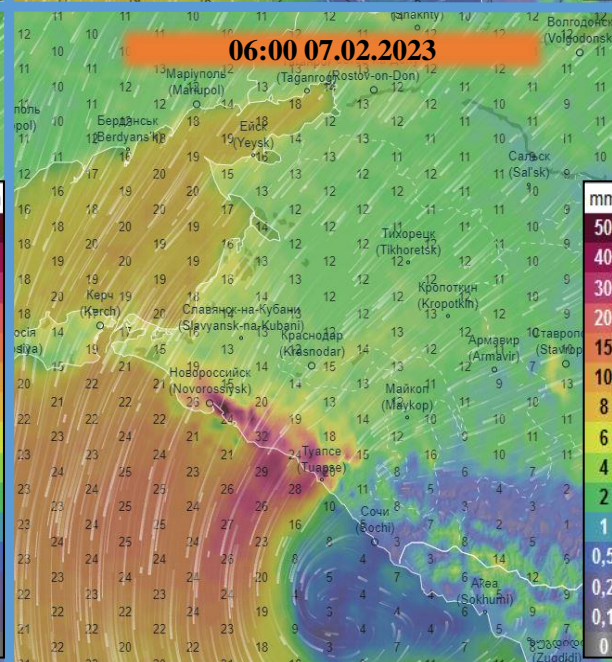

# МЕТЕОРОЛОГИЧЕСКАЯ ОБСТАНОВКА НА ТЕРРИТОРИИ КРАСНОДАРСКОГО КРАЯ

на 05.02.2023

(с использованием Ventusky)

# ВЕТРОВАЯ НАГРУЗКА НА ТЕРРИТОРИИ КРАСНОДАРСКОГО КРАЯ (автоматическая модель ICON)

с 05.02.2023 до 07.02.2023

(с использованием Ventusky)