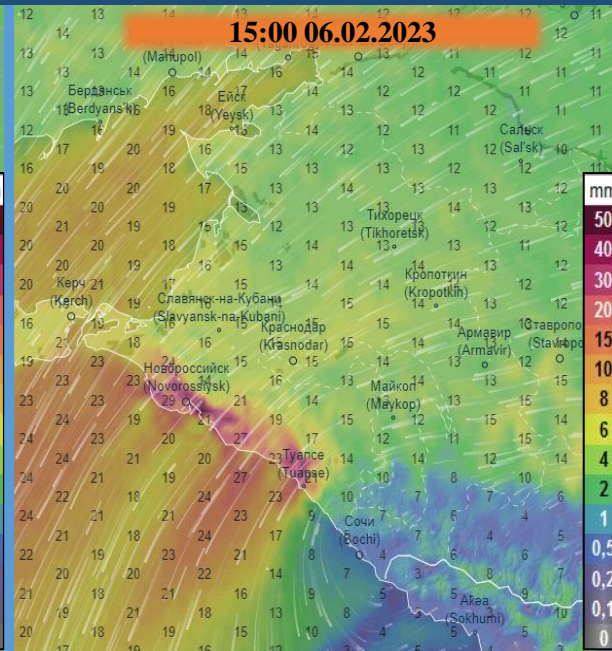

# МЕТЕОРОЛОГИЧЕСКАЯ ОБСТАНОВКА НА ТЕРРИТОРИИ КРАСНОДАРСКОГО КРАЯ

на 05.02.2023

(с использованием Ventusky)

# ВЕТРОВАЯ НАГРУЗКА НА ТЕРРИТОРИИ КРАСНОДАРСКОГО КРАЯ (автоматическая модель ICON)

с 05.02.2023 до 07.02.2023

(с использованием Ventusky)