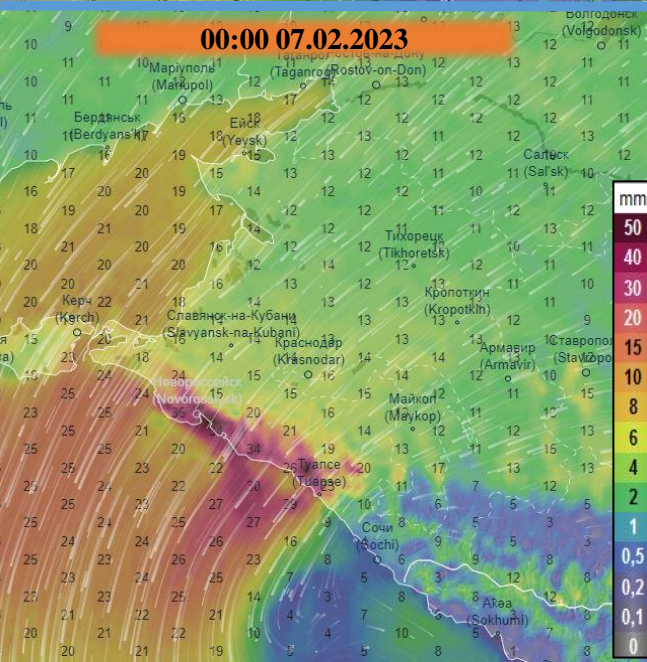

# МЕТЕОРОЛОГИЧЕСКАЯ ОБСТАНОВКА НА ТЕРРИТОРИИ КРАСНОДАРСКОГО КРАЯ

на 05.02.2023

(с использованием Ventusky)

# ВЕТРОВАЯ НАГРУЗКА НА ТЕРРИТОРИИ КРАСНОДАРСКОГО КРАЯ (автоматическая модель ICON)

с 05.02.2023 до 07.02.2023

(с использованием Ventusky)