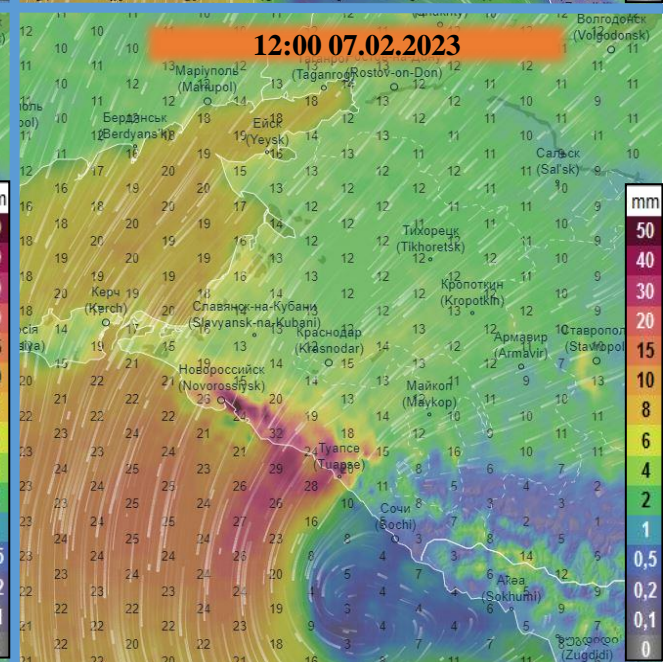

# МЕТЕОРОЛОГИЧЕСКАЯ ОБСТАНОВКА НА ТЕРРИТОРИИ КРАСНОДАРСКОГО КРАЯ

на 05.02.2023

(с использованием Ventusky)

# ВЕТРОВАЯ НАГРУЗКА НА ТЕРРИТОРИИ КРАСНОДАРСКОГО КРАЯ (автоматическая модель ICON)

с 05.02.2023 до 07.02.2023

(с использованием Ventusky)