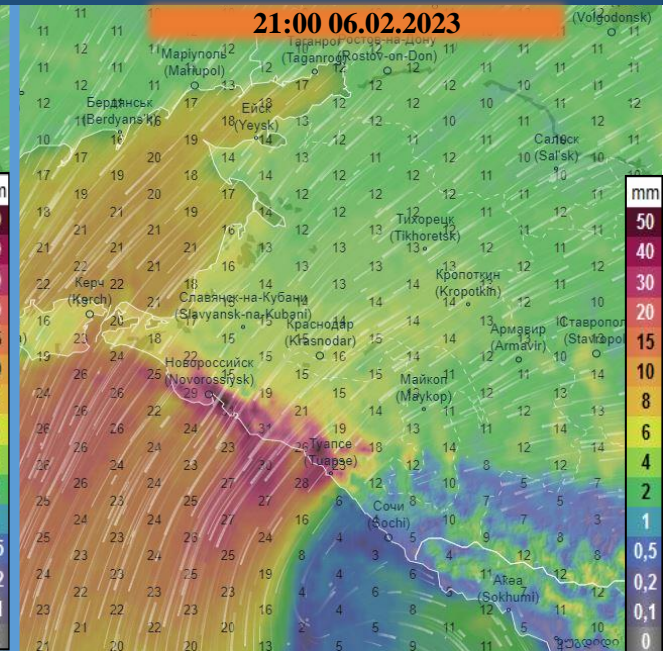

# МЕТЕОРОЛОГИЧЕСКАЯ ОБСТАНОВКА НА ТЕРРИТОРИИ КРАСНОДАРСКОГО КРАЯ

на 05.02.2023

(с использованием Ventusky)

# ВЕТРОВАЯ НАГРУЗКА НА ТЕРРИТОРИИ КРАСНОДАРСКОГО КРАЯ (автоматическая модель ICON)

с 05.02.2023 до 07.02.2023

(с использованием Ventusky)